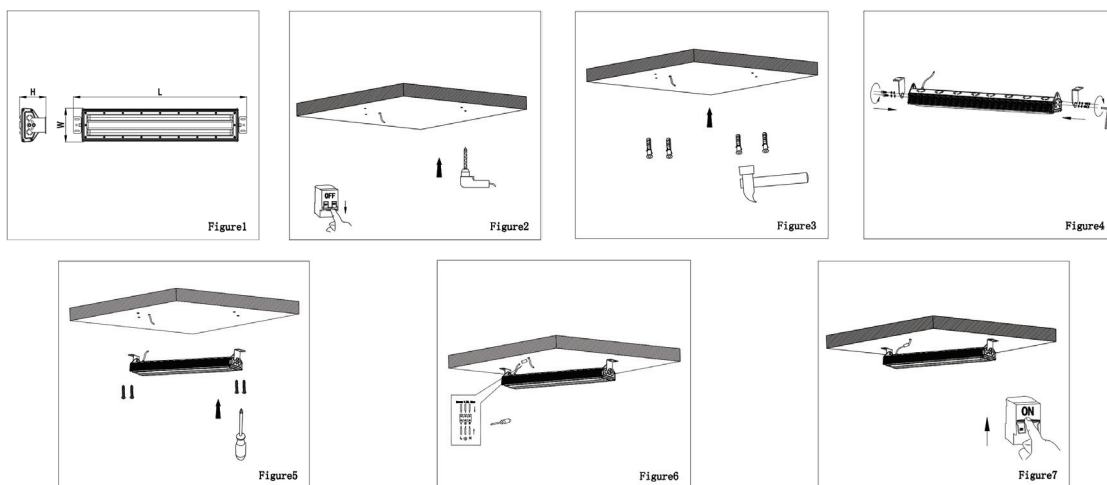

ОРТОНІСА

LED ЛЕНЕЙНО ИНДУСТРИАЛНО ОСВЕТЛЕНИЕ

РЪКОВОДСТВО ЗА УПОТРЕБА

SKU: 8251-8258

ВНИМАНИЕ

1. Преди монтаж се уверете, че захранването е изключено. Прочетете всички инструкции. Аксесоари и резервни части не са включени.
2. Ако кабела на това осветително тяло е повреден, той трябва да бъде заменен от производителя, неговия сервизен агент или друго квалифицирано лице, за да избегнете опасност.
3. Осветителното тяло трябва да бъде разположено така, че да не се очаква продължително взирание в осветителното тяло на разстояние по-малко от 0,3 m.
4. За да се намали рискът от инциденти, кабела свързан към това осветително тяло, трябва да бъде фиксиран към стената.
5. Този продукт не е подходящ за следните ситуации:
 - 1). Работа при температури, близки до или надвишаващи горната или долната граница за продължителни периоди от време;
 - 2). 24 часа непрекъсната работа;
 - 3). Входното напрежение над или под диапазона на номиналното напрежение;Горните ситуации ще намалят живота на осветителното тяло и не отговарят на гаранционните изисквания.
6. Когато монтирате осветители на външни високи стълбове или други външни високи места, се препоръчва да добавите SPD към входния край, за да увеличите устойчивост на продукта на удар от мълния.

МОНТАЖ 1

МОНТАЖ 2

Този продукт трябва да се изхвърли отговорно в края на живота му.
Моля, рециклирайте на обозначените за това места.
(Директива за отпадъци от електрическо и електронно оборудване)