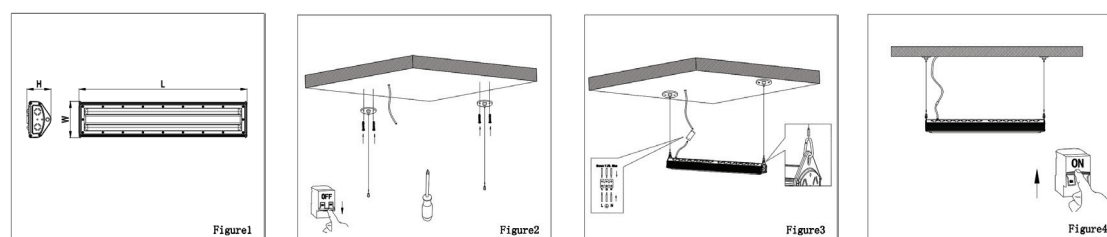

ОРТОНІСА

LED ЛЕНЕЙНО ИНДУСТРИАЛНО ОСВЕТЛЕНИЕ

РЪКОВОДСТВО ЗА УПОТРЕБА

SKU: 8251-8258

ВНИМАНИЕ

1. Преди монтаж се уверете, че захранването е изключено. Прочетете всички инструкции. Аксесоари и резервни части не са включени.
2. Ако кабела на това осветително тяло е повреден, той трябва да бъде заменен от производителя, неговия сервизен агент или друго квалифицирано лице, за да избегнете опасност.
3. Осветителното тяло трябва да бъде разположено така, че да не се очаква продължително взирание в осветителното тяло на разстояние по-малко от 0,3 m.
4. За да се намали рискът от инциденти, кабела свързан към това осветително тяло, трябва да бъде фиксиран към стената.
5. Този продукт не е подходящ за следните ситуации:
 - 1). Работа при температури, близки до или надвишаващи горната или долната граница за продължителни периоди от време;
 - 2). 24 часа непрекъсната работа;
 - 3). Входното напрежение над или под диапазона на номиналното напрежение;Горните ситуации ще намалят живота на осветителното тяло и не отговарят на гаранционните изисквания.
6. Когато монтирате осветители на външни високи стълбове или други външни високи места, се препоръчва да добавите SPD към входния край, за да увеличите устойчивост на продукта на удар от мълния.

МОНТАЖ 1

МОНТАЖ 2

Този продукт трябва да се изхвърли отговорно в края на живота му.
Моля, рециклирайте на обозначените за това места.
(Директива за отпадъци от електрическо и електронно оборудване)