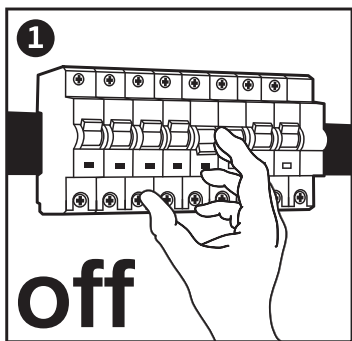

OPTONICA

LED CEILING LAMP STAR

EN

WARNING!

DE

WARNING!

BG

ВНИМАНИЕ!