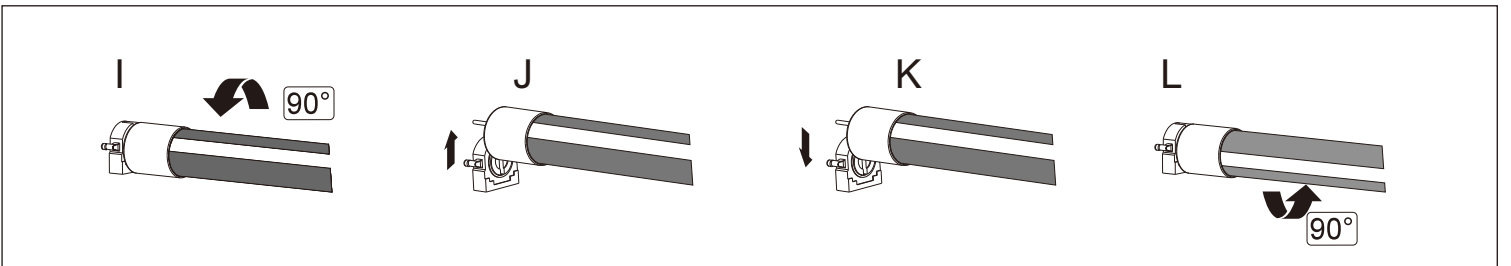

## РЪКОВОДСТВО ЗА УПОТРЕБА USER MANUAL BENUTZERHANDBUCH

SKU: 16721-16726

**F** LED TUBE NOT INCLUDED / LED ПУПАТА НЕ Е ВКЛЮЧЕНА / LED-RÖHRE NICHT INBEGRIFFEN

IMPORTER: Prima Group 2004 LTD, Bulgaria, 1784 Sofia, Mladost 1, bl. 144, Ground Floor; Phone: +359 2 988 45 72;  
 IMPORTEUR: Prima Group 2004 LTD, Bulgarien, 1784 Sofia, Mladost 1, bl. 144, Erdgeschoss; Telefon: +359 2 988 45 72;  
 ВНОСИТЕЛ: Прима Груп 2004 ООД, България, 1784 София, Младост 1, бл. 144, Партер; Телефон: +359 2 988 45 72;