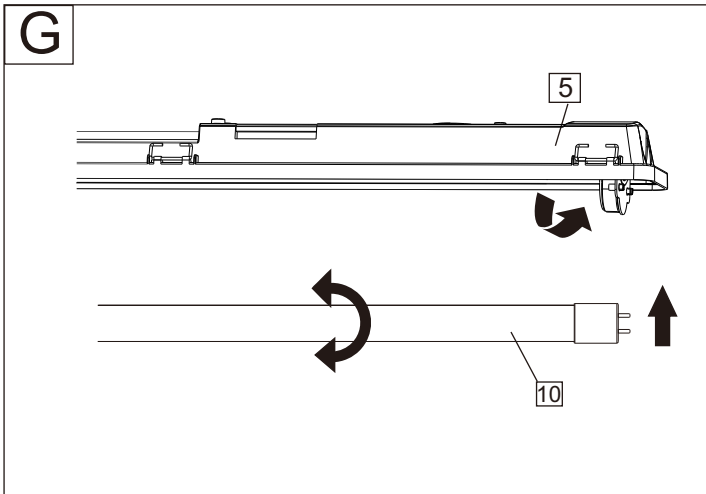

## РЪКОВОДСТВО ЗА УПОТРЕБА USER MANUAL BENUTZERHANDBUCH

SKU: 16721-16726

**F** LED TUBE NOT INCLUDED / LED ПУПАТА НЕ Е ВКЛЮЧЕНА / LED-RÖHRE NICHT INBEGRIFFEN

IMPORTER: Prima Group 2004 LTD, Bulgaria, 1784 Sofia, Mladost 1, bl. 144, Ground Floor; Phone: +359 2 988 45 72;  
 IMPORTEUR: Prima Group 2004 LTD, Bulgarien, 1784 Sofia, Mladost 1, bl. 144, Erdgeschoss; Telefon: +359 2 988 45 72;  
 ВНОСИТЕЛ: Прима Груп 2004 ООД, България, 1784 София, Младост 1, бл. 144, Партер; Телефон: +359 2 988 45 72;