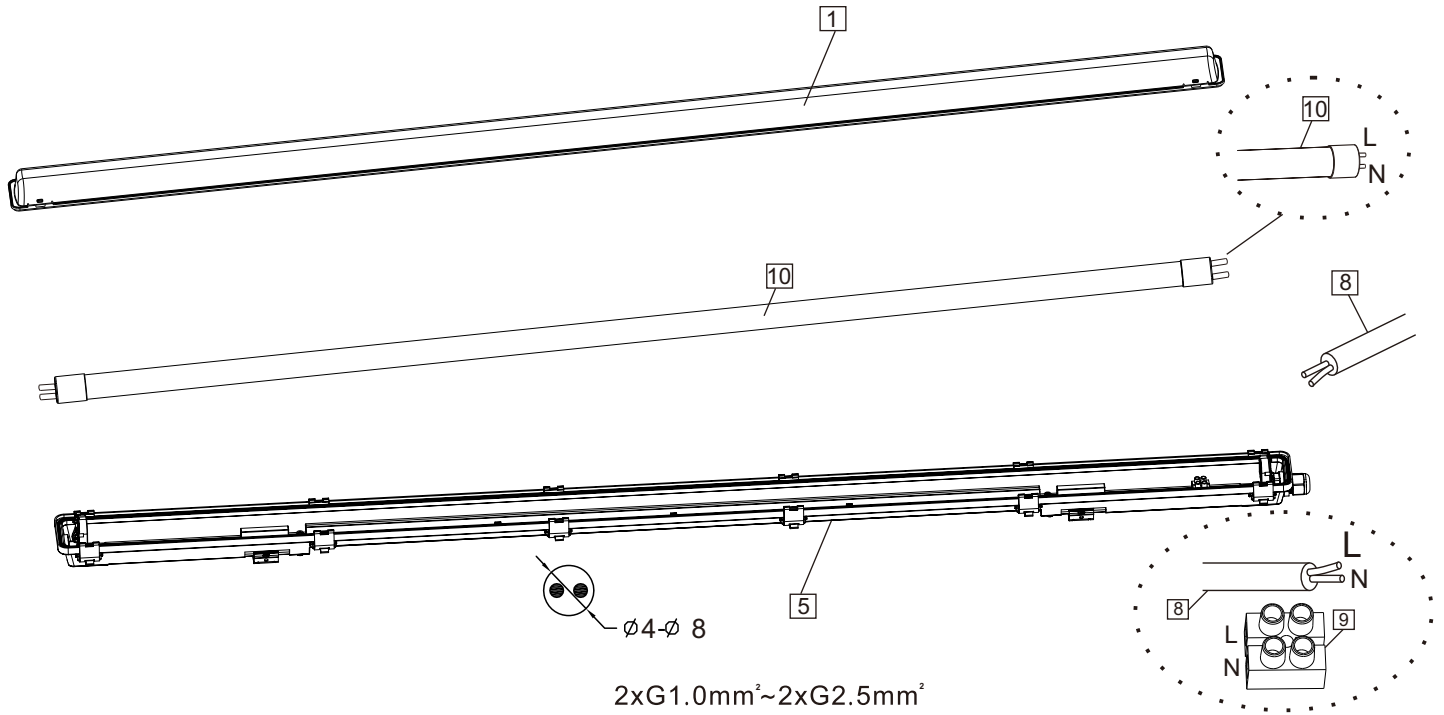

## РЪКОВОДСТВО ЗА УПОТРЕБА USER MANUAL BENUTZERHANDBUCH

SKU: 16721-16726

**F** LED TUBE NOT INCLUDED / LED ПУПАТА НЕ Е ВКЛЮЧЕНА / LED-RÖHRE NICHT INBEGRIFFEN

IMPORTER: Prima Group 2004 LTD, Bulgaria, 1784 Sofia, Mladost 1, bl. 144, Ground Floor; Phone: +359 2 988 45 72;  
 IMPORTEUR: Prima Group 2004 LTD, Bulgarien, 1784 Sofia, Mladost 1, bl. 144, Erdgeschoss; Telefon: +359 2 988 45 72;  
 ВНОСИТЕЛ: Прима Груп 2004 ООД, България, 1784 София, Младост 1, бл. 144, Партер; Телефон: +359 2 988 45 72;