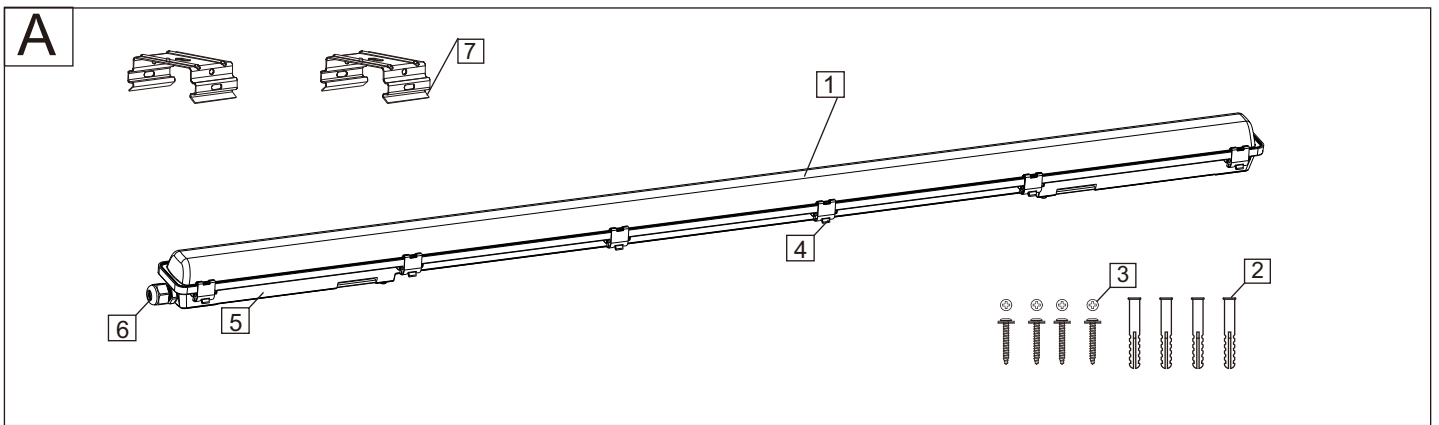

## РЪКОВОДСТВО ЗА УПОТРЕБА USER MANUAL BENUTZERHANDBUCH

SKU: 16721-16726

**F** LED TUBE NOT INCLUDED / LED ПУПАТА НЕ Е ВКЛЮЧЕНА / LED-RÖHRE NICHT INBEGRIFFEN

IMPORTER: Prima Group 2004 LTD, Bulgaria, 1784 Sofia, Mladost 1, bl. 144, Ground Floor; Phone: +359 2 988 45 72;  
 IMPORTEUR: Prima Group 2004 LTD, Bulgarien, 1784 Sofia, Mladost 1, bl. 144, Erdgeschoss; Telefon: +359 2 988 45 72;  
 ВНОСИТЕЛ: Прима Груп 2004 ООД, България, 1784 София, Младост 1, бл. 144, Партер; Телефон: +359 2 988 45 72;