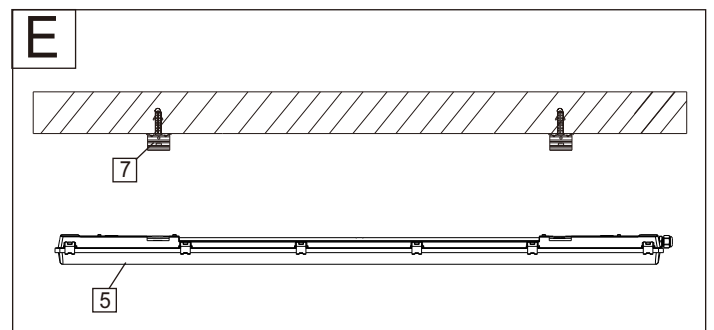

## РЪКОВОДСТВО ЗА УПОТРЕБА USER MANUAL BENUTZERHANDBUCH

SKU: 16721-16726

**F** LED TUBE NOT INCLUDED / LED ПУПАТА НЕ Е ВКЛЮЧЕНА / LED-RÖHRE NICHT INBEGRIFFEN

IMPORTER: Prima Group 2004 LTD, Bulgaria, 1784 Sofia, Mladost 1, bl. 144, Ground Floor; Phone: +359 2 988 45 72;  
 IMPORTEUR: Prima Group 2004 LTD, Bulgarien, 1784 Sofia, Mladost 1, bl. 144, Erdgeschoss; Telefon: +359 2 988 45 72;  
 ВНОСИТЕЛ: Прима Груп 2004 ООД, България, 1784 София, Младост 1, бл. 144, Партер; Телефон: +359 2 988 45 72;