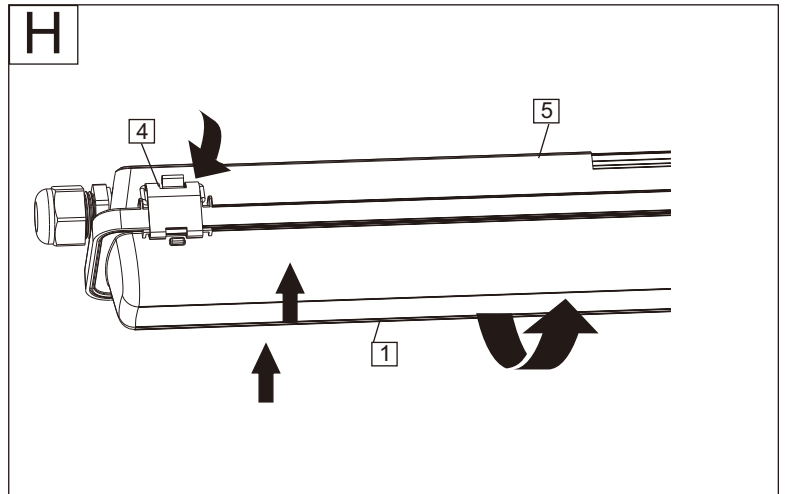

## РЪКОВОДСТВО ЗА УПОТРЕБА USER MANUAL BENUTZERHANDBUCH

SKU: 16721-16726

**F** LED TUBE NOT INCLUDED / LED ПУПАТА НЕ Е ВКЛЮЧЕНА / LED-RÖHRE NICHT INBEGRIFFEN

IMPORTER: Prima Group 2004 LTD, Bulgaria, 1784 Sofia, Mladost 1, bl. 144, Ground Floor; Phone: +359 2 988 45 72;  
 IMPORTEUR: Prima Group 2004 LTD, Bulgarien, 1784 Sofia, Mladost 1, bl. 144, Erdgeschoss; Telefon: +359 2 988 45 72;  
 ВНОСИТЕЛ: Прима Груп 2004 ООД, България, 1784 София, Младост 1, бл. 144, Партер; Телефон: +359 2 988 45 72;