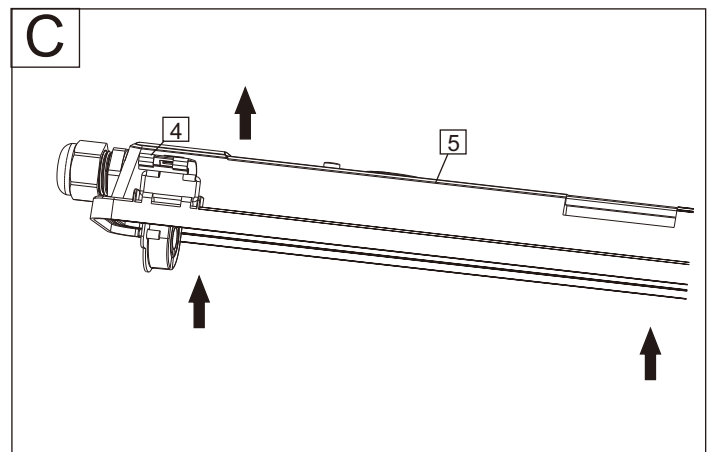

## РЪКОВОДСТВО ЗА УПОТРЕБА USER MANUAL BENUTZERHANDBUCH

SKU: 16721-16726

**F** LED TUBE NOT INCLUDED / LED ПУПАТА НЕ Е ВКЛЮЧЕНА / LED-RÖHRE NICHT INBEGRIFFEN

IMPORTER: Prima Group 2004 LTD, Bulgaria, 1784 Sofia, Mladost 1, bl. 144, Ground Floor; Phone: +359 2 988 45 72;  
 IMPORTEUR: Prima Group 2004 LTD, Bulgarien, 1784 Sofia, Mladost 1, bl. 144, Erdgeschoss; Telefon: +359 2 988 45 72;  
 ВНОСИТЕЛ: Прима Груп 2004 ООД, България, 1784 София, Младост 1, бл. 144, Партер; Телефон: +359 2 988 45 72;