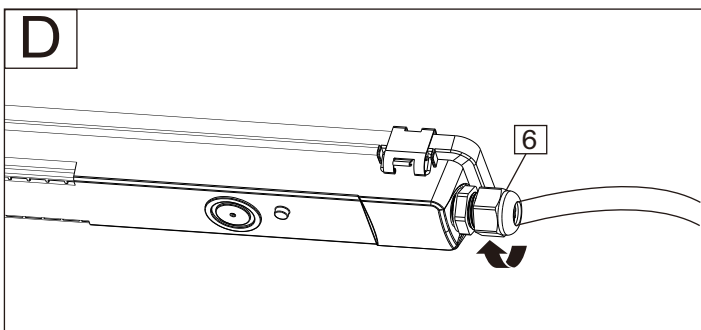

## РЪКОВОДСТВО ЗА УПОТРЕБА USER MANUAL BENUTZERHANDBUCH

SKU: 16721-16726

**F** LED TUBE NOT INCLUDED / LED ПУПАТА НЕ Е ВКЛЮЧЕНА / LED-RÖHRE NICHT INBEGRIFFEN

IMPORTER: Prima Group 2004 LTD, Bulgaria, 1784 Sofia, Mladost 1, bl. 144, Ground Floor; Phone: +359 2 988 45 72;  
 IMPORTEUR: Prima Group 2004 LTD, Bulgarien, 1784 Sofia, Mladost 1, bl. 144, Erdgeschoss; Telefon: +359 2 988 45 72;  
 ВНОСИТЕЛ: Прима Груп 2004 ООД, България, 1784 София, Младост 1, бл. 144, Партер; Телефон: +359 2 988 45 72;