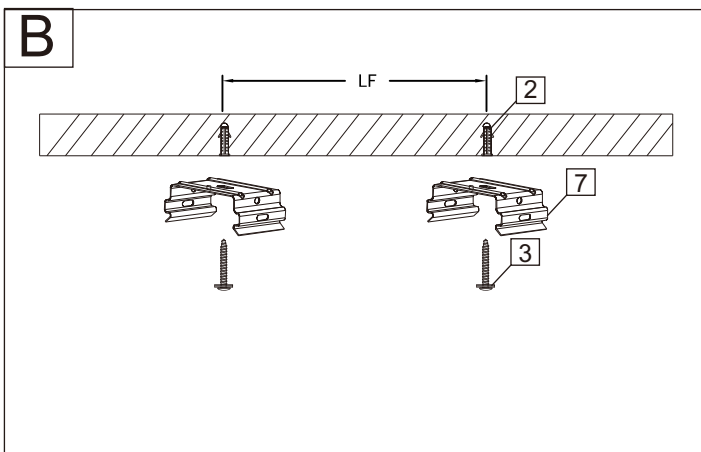

## РЪКОВОДСТВО ЗА УПОТРЕБА USER MANUAL BENUTZERHANDBUCH

SKU: 16721-16726

**F** LED TUBE NOT INCLUDED / LED ПУПАТА НЕ Е ВКЛЮЧЕНА / LED-RÖHRE NICHT INBEGRIFFEN

IMPORTER: Prima Group 2004 LTD, Bulgaria, 1784 Sofia, Mladost 1, bl. 144, Ground Floor; Phone: +359 2 988 45 72;  
 IMPORTEUR: Prima Group 2004 LTD, Bulgarien, 1784 Sofia, Mladost 1, bl. 144, Erdgeschoss; Telefon: +359 2 988 45 72;  
 ВНОСИТЕЛ: Прима Груп 2004 ООД, България, 1784 София, Младост 1, бл. 144, Партер; Телефон: +359 2 988 45 72;