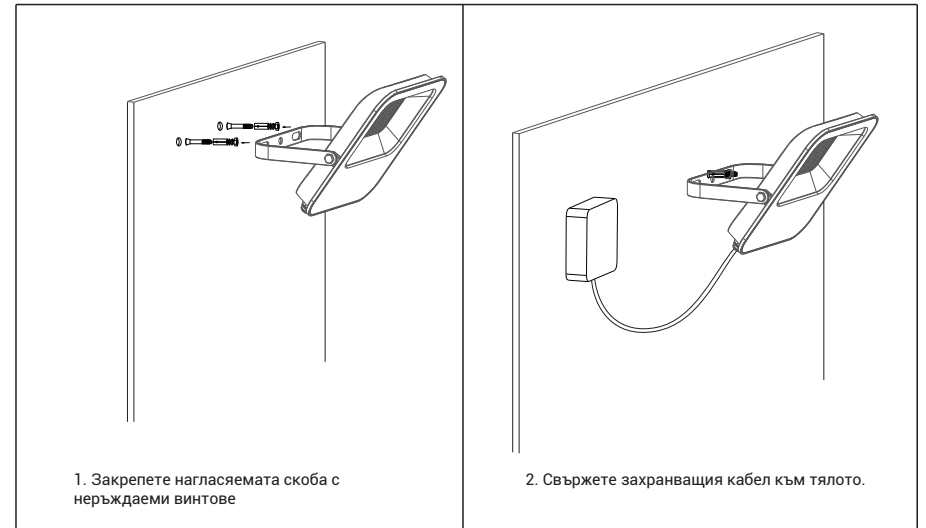

Инсталация:

Този продукт трябва да бъде изхвърлен отговорно след като спре да работи. Моля рециклирайте.

ВНОСИТЕЛ: Прима Груп 2004 ООД, България, 1784 София, Младост 1, бл. 144, Партер;
Телефон: +359 2 988 45 72;