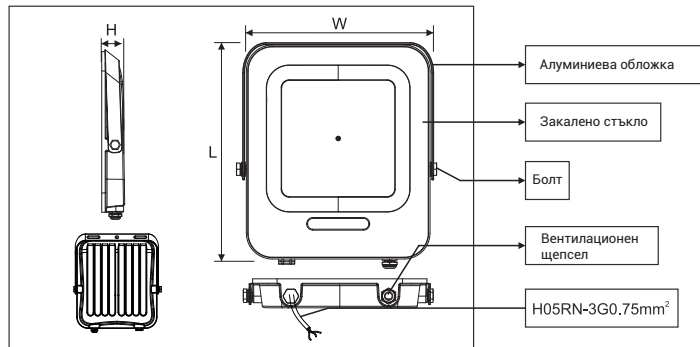

OPTONICA

Инструкции за употреба на LED прожектор

Моля прочетете внимателно инструкциите и ги запазете за бъдещо ползване

Диаграма:

Важна информация за безопасност

- Не интегрирайте прожектора в осветителната верига - използвайте включен предпазител.
- Преди инсталация изключете електрическото захранване.
- Внимателно вижте всички инструкции и предупреждения.
- Този продукт може да се ползва навън. Ако имате някакво притеснение, посъветвайте се с квалифициран техник.

Инструкции за фиксиране

- Не интегрирайте прожектора в осветителната верига - използвайте включен предпазител.
- Продуктът трябва да бъде заземен, свържете се с квалифициран техник да го инсталира.
- Уверете се, че електричеството е изключено преди инсталация.
- Моля, обърнете внимание: За нови инсталации, преди да продължите с инсталацията, проверете за електрически кабели или тръбопроводи (газ / вода) в близост до предвидената точка за монтаж на този продукт.