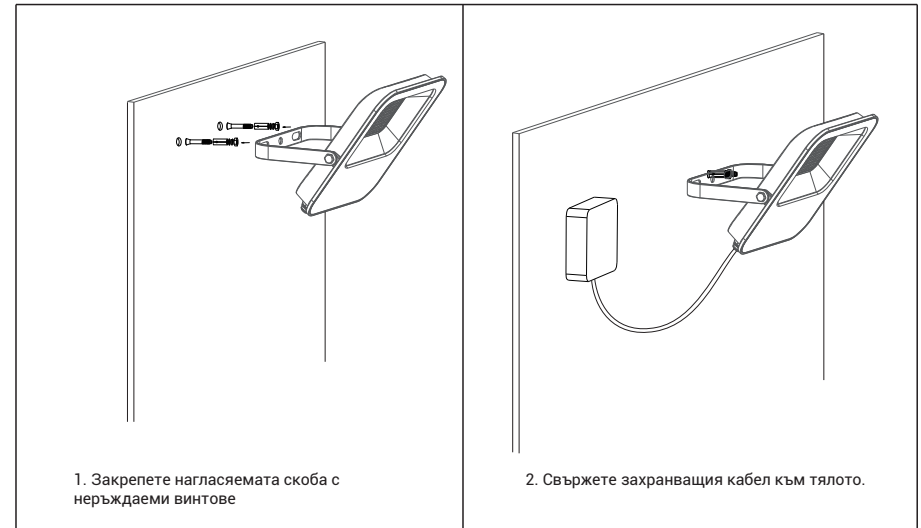

Инсталация:

Този продукт трябва да бъде изхвърлен отговорно след като спре да работи. Моля рециклирайте.

ВНОСИТЕЛ: Прима Груп 2004 ООД, България, 1784 София, Младост 1, бл. 144, Партер;
Телефон: +359 2 988 45 72;