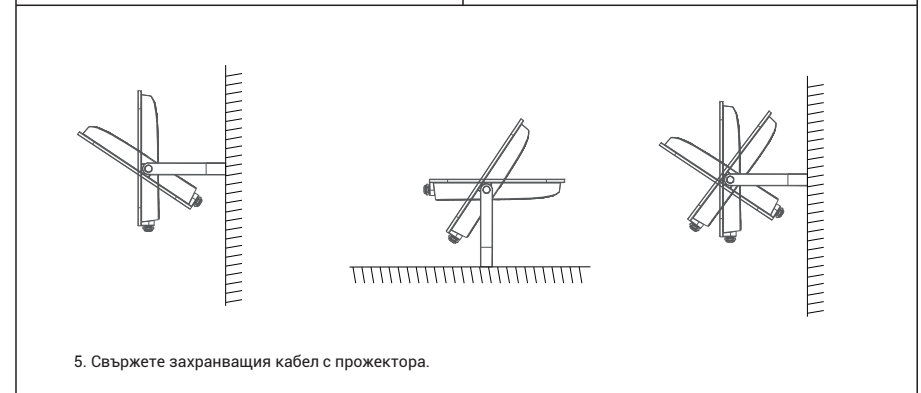

Инсталация:

Този продукт трябва да бъде изхвърлен отговорно след като спре да работи. Моля рециклирайте.

ВНОСИТЕЛ: Прима Груп 2004 ООД, България, 1784 София, Младост 1, бл. 144, Партер;
Телефон: +359 2 988 45 72;