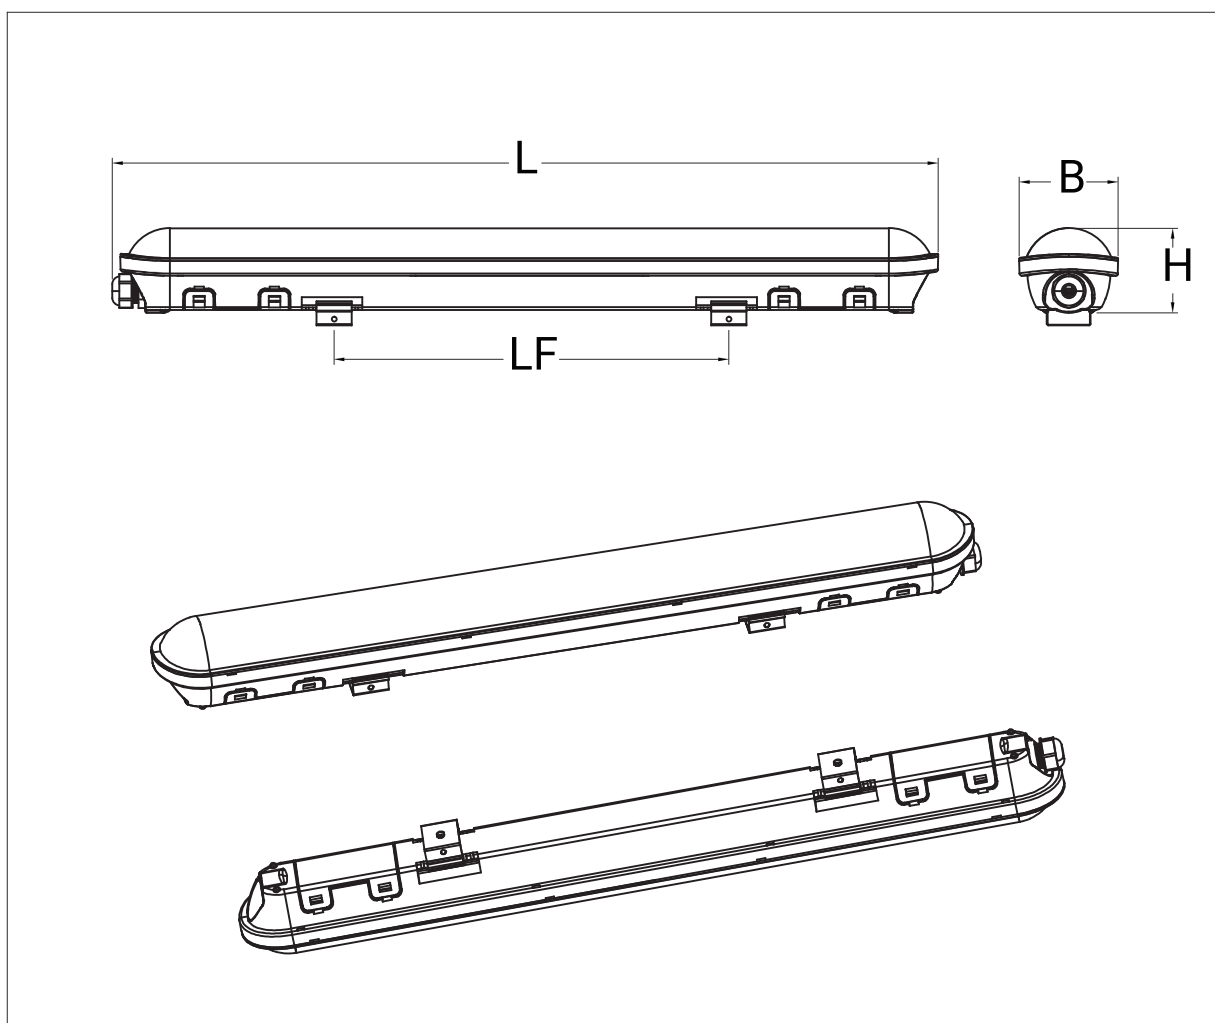

Type	Spannung/Hz	Pmax (W)	Lumen	CRI	L (mm)	B (mm)	H (mm)	LF (mm)
40W Fixture	220-240V/50-60Hz	40	4400	≥80	1186	70	60	800
55W Fixture	220-240V/50-60Hz	55	6000	≥80	1486	70	60	1100

SKU:6701,6702,6703,6704,6705,6706,6707,6708,6709,6710,6711,6712