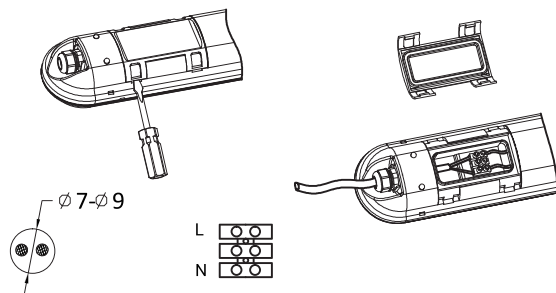

## Installation

Aufputzmontage abgehängte Montage

1

Type Desc	LF(mm)
40W	800
55W	1100

2

### Aufputzmontage

### abgehängte Montage

3

empfohlener Kabelquerschnitt: 2xG1.00mm<sup>2</sup>-2xG2.00mm<sup>2</sup>

4

1. Die Leuchte muss von einem qualifizierten Elektriker installiert und gemäß den neuesten IEE-Elektrovorschriften oder den nationalen Anforderungen verkabelt werden.