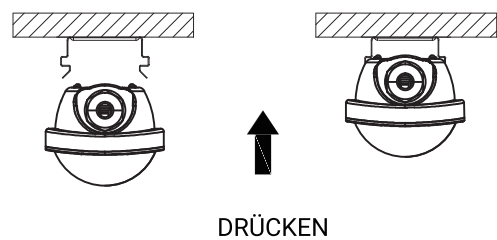

### Aufputzmontage

### abgehängte Montage

3

empfohlener Kabelquerschnitt: 2xG1.00mm<sup>2</sup>-2xG2.00mm<sup>2</sup>

4

1. Die Leuchte muss von einem qualifizierten Elektriker installiert und gemäß den neuesten IEE-Elektrovorschriften oder den nationalen Anforderungen verkabelt werden.