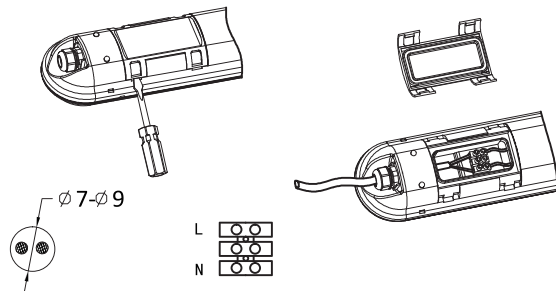

### abgehängte Montage

3

empfohlener Kabelquerschnitt: 2xG1.00mm<sup>2</sup>-2xG2.00mm<sup>2</sup>

4

1. Die Leuchte muss von einem qualifizierten Elektriker installiert und gemäß den neuesten IEE-Elektrovorschriften oder den nationalen Anforderungen verkabelt werden.

### Surface Mounting

Installation screw **ST4.2 X 30**

### Suspension Mounting

Autogamy hanging rope

3

Outside the connection wire diameter shall apply : 2G1.0mm<sup>2</sup>~2G2.0mm<sup>2</sup>

4

PUSH

1. The luminaire shall be installed by a qualified electrician and wired in accordance with the latest IEE electrical regulations or the national requirements
2. Do not switch on before complete installation
3. The luminaire shall, under no circumstance, be covered with insulation matting or similar material.