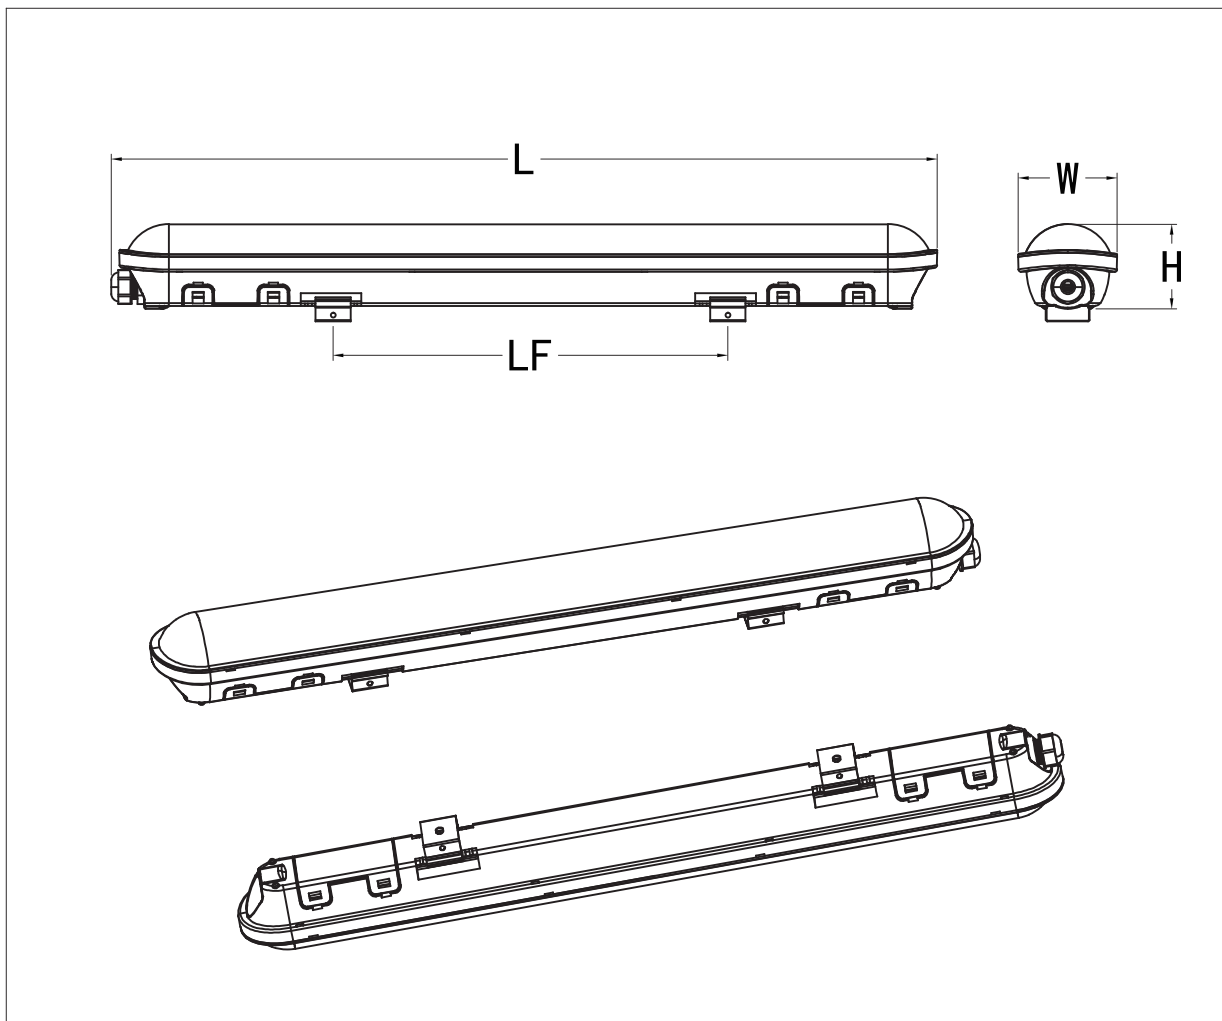

Type Desc	Voltage/Frequency	Pmax (W)	Luminous flux (lm)	CRI	L (mm)	W (mm)	H (mm)	LF (mm)
40W Fixture	220-240V/50-60Hz	40	4400	≥80	1186	70	60	800
55W Fixture	220-240V/50-60Hz	55	6000	≥80	1486	70	60	1100

SKU: 6701, 6702, 6703, 6704, 6705, 6706, 6707, 6708, 6709, 6710, 6711, 6712