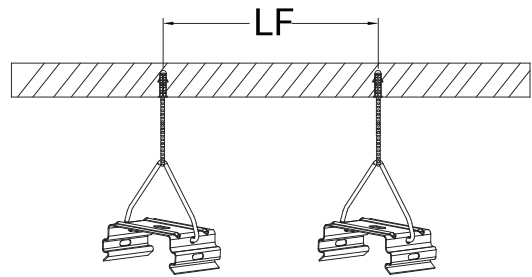

## Installation

Aufputzmontage abgehängte Montage

1

Type Desc	LF(mm)
40W	800
55W	1100

2

### Aufputzmontage

### abgehängte Montage

3

empfohlener Kabelquerschnitt: 2xG1.00mm<sup>2</sup>-2xG2.00mm<sup>2</sup>

4

1. Die Leuchte muss von einem qualifizierten Elektriker installiert und gemäß den neuesten IEE-Elektrovorschriften oder den nationalen Anforderungen verkabelt werden.