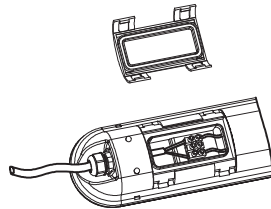

## Монтаж в/у повърхности

Инсталационен винт ST4.2 X 30

## Окачен Монтаж

Автогамно висящо въже

3

Извън диаметъра на свързващия проводник се прилага:  
2G1.0mm<sup>2</sup> -2G2.0mm<sup>2</sup>

4

Натиснете

1. Осветителното тяло трябва да бъде инсталирано от квалифициран електротехник, свързано спрямо последните изискванията на IEE и националните препоръки.
2. Не включвайте захранването преди да завършите инсталацията.
3. Осветителното тяло не трябва да бъде покривано.