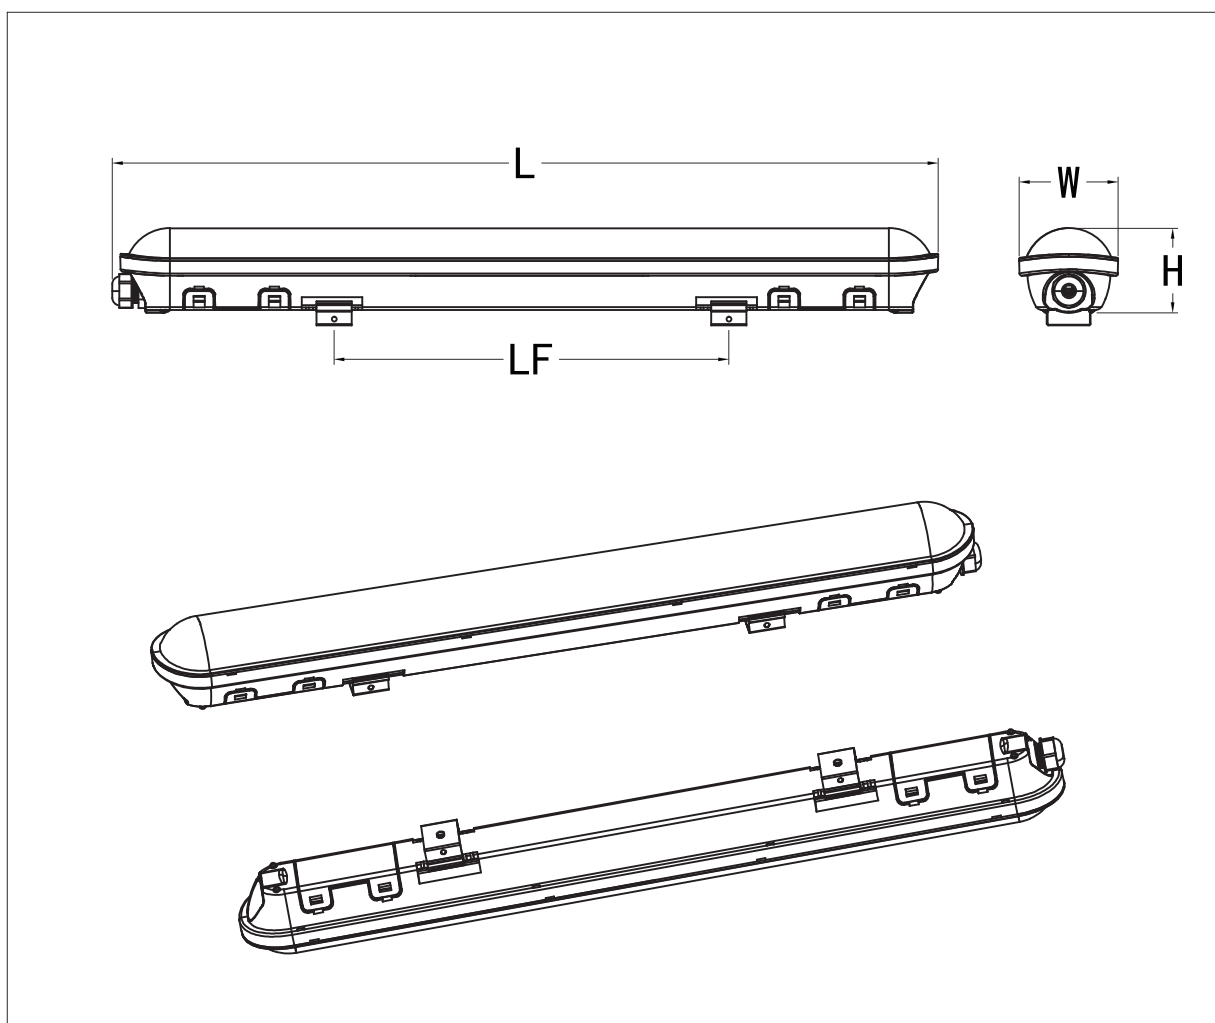

Вид	Волтаж/Честота	Ват (W)	Лумени (lm)	CRI	L (mm)	W (mm)	H (mm)	LF (mm)
40W Тяло	220-240V/50-60Hz	40	4400	≥80	1186	70	60	800
55W Тяло	220-240V/50-60Hz	55	6000	≥80	1486	70	60	1100

SKU: 6701, 6702, 6703, 6704, 6705, 6706, 6707, 6708, 6709, 6710, 6711, 6712