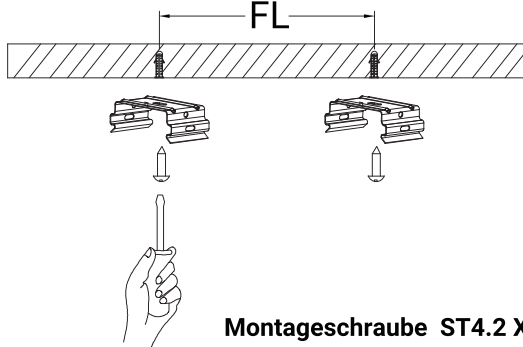

## Installation

Aufputzmontage abgehängte Montage

1

Type Desc	LF(mm)
40W	800
55W	1100

2

### Aufputzmontage

### abgehängte Montage

3

empfohlener Kabelquerschnitt: 2xG1.00mm<sup>2</sup>-2xG2.00mm<sup>2</sup>

4

1. Die Leuchte muss von einem qualifizierten Elektriker installiert und gemäß den neuesten IEE-Elektrovorschriften oder den nationalen Anforderungen verkabelt werden.