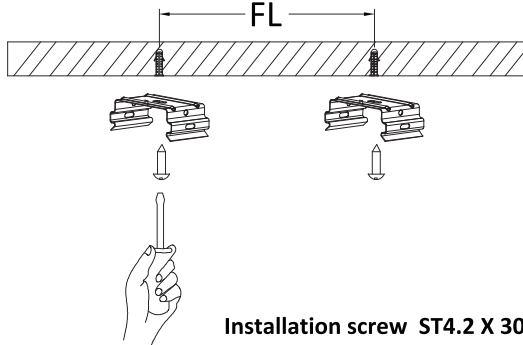

### abgehängte Montage

3

empfohlener Kabelquerschnitt: 2xG1.00mm<sup>2</sup>-2xG2.00mm<sup>2</sup>

4

1. Die Leuchte muss von einem qualifizierten Elektriker installiert und gemäß den neuesten IEE-Elektrovorschriften oder den nationalen Anforderungen verkabelt werden.

### Surface Mounting

Installation screw **ST4.2 X 30**