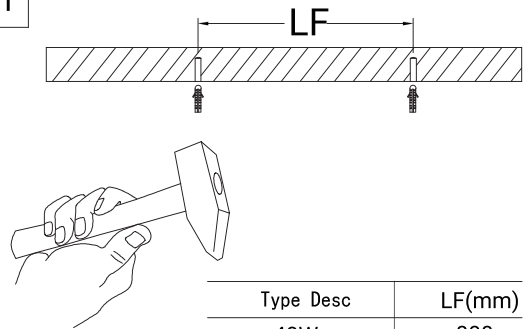

1

Type Desc	LF(mm)
40W	800
55W	1100

2