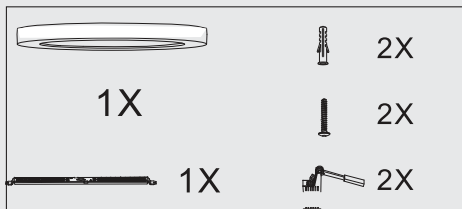

OPTONICA

LED

Инсталация:

Вариант А (Без монтажна дупка)

Начин на инсталиране:

⊘ Не сваляйте лампата от едната страна.

⊘ Не сваляйте лампата от едната страна.

Завъртете на 35°