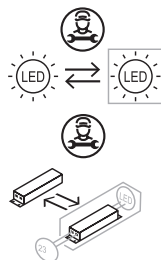

OPTONICA

LED

Инсталация:

Вариант А (Без монтажна дупка)

Начин на инсталиране:

⊘ Не сваляйте лампата от едната страна.

⊘ Не сваляйте лампата от едната страна.

Завъртете на 35°