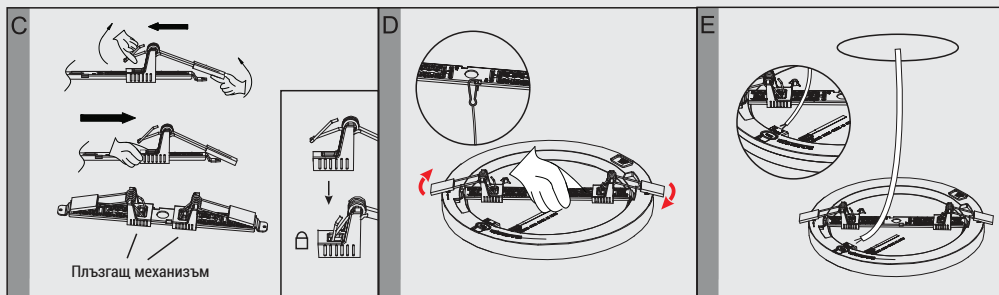

OPTONICA

LED

Инсталация:

Вариант А (Без монтажна дупка)

Начин на инсталиране:

⊘ Не сваляйте лампата от едната страна.

⊘ Не сваляйте лампата от едната страна.

Завъртете на 35°

Вариант Б (С монтажна дупка)

Начин на инсталиране:

Начин на деинсталиране: