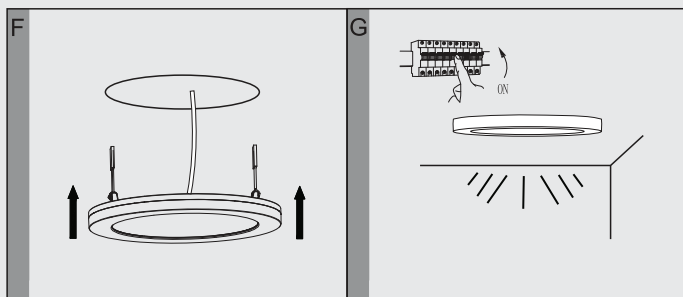

OPTONICA

LED

Инсталация:

Вариант А (Без монтажна дупка)

Начин на инсталиране:

⊘ Не сваляйте лампата от едната страна.

⊘ Не сваляйте лампата от едната страна.

Завъртете на 35°

Вариант Б (С монтажна дупка)

Начин на инсталиране:

Начин на деинсталиране: