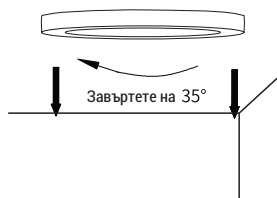

OPTONICA

LED

Инсталация:

Вариант А (Без монтажна дупка)

Начин на инсталиране:

⊘ Не сваляйте лампата от едната страна.

⊘ Не сваляйте лампата от едната страна.

Завъртете на 35°