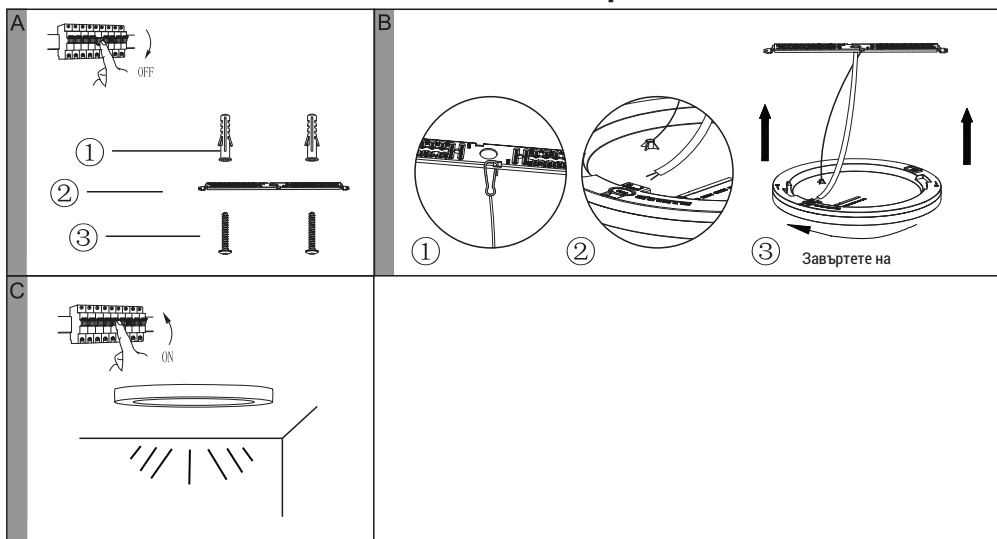

OPTONICA

LED

Инсталация:

Вариант А (Без монтажна дупка)

Начин на инсталиране:

⊘ Не сваляйте лампата от едната страна.

⊘ Не сваляйте лампата от едната страна.

Завъртете на 35°

Вариант Б (С монтажна дупка)

Начин на инсталиране:

Начин на деинсталиране: