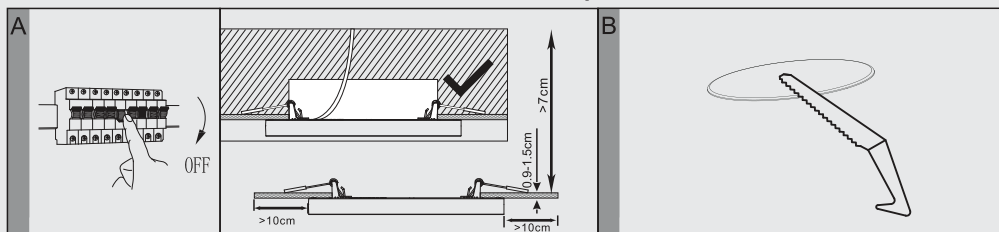

OPTONICA

LED

Инсталация:

Вариант А (Без монтажна дупка)

Начин на инсталиране:

⊘ Не сваляйте лампата от едната страна.

⊘ Не сваляйте лампата от едната страна.

Завъртете на 35°

Вариант Б (С монтажна дупка)

Начин на инсталиране:

Начин на деинсталиране: