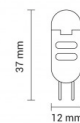

OPTONICA

LED Крушка G4

Мощност

- 2W

Цвят на светлината

Неутрална светлина

Stamps