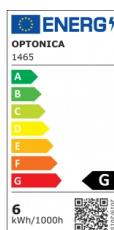

## Lampadina LED E14 Dimmerabile

**Potenza**    **Colore della luce**

• 6W

Luce naturale

# Specifiche tecniche

<b>Numero di catalogo</b>	1465
<b>Brand</b>	Optonica
<b>Product Code</b>	SP6-A9
<b>Socket</b>	E14
<b>Power</b>	6W
<b>Energy Consumption</b>	6 kWh/1000h
<b>Input voltage</b>	AC175-265V
<b>Flux</b>	480 lm
<b>FLUX per watt</b>	80lm/W
<b>IP</b>	20
<b>Dimmable</b>	Yes
<b>Correlated Color Temperature</b>	4500K
<b>Light Color</b>	Luce naturale
<b>Wattage Equivalent</b>	48W
<b>EAN Code</b>	3800156614659
<b>Energy Efficiency Label</b>	G

<b>Beam angle</b>	240°
<b>Power Factor</b>	0.5
<b>Power LED</b>	6W
<b>On/Off Cycles</b>	25 000x
<b>Instant On</b>	0.2s
<b>Material</b>	ALU+PC
<b>Operating Frequency</b>	50-60 Hz
<b>Temperature</b>	-20°C / +40°C
<b>Ra ≥</b>	80
<b>Life span</b>	25 000 Hours
<b>Color Code</b>	845
<b>Lumen maintenance at end of service life</b>	70%
<b>Size of product</b>	103x37 mm
<b>Size of package</b>	110x37x37 mm
<b>Size of Box</b>	405x210x235 mm
<b>Items per pack</b>	1
<b>Items per box</b>	100
<b>Gross weight</b>	0,030 kg