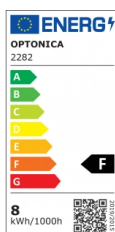

## Pannello Rotondo LED da Superficie

**Potenza**    **Colore della luce**

• 8W

Luce calda

## Specifiche tecniche

<b>Numero di catalogo</b>	2282
<b>Brand</b>	Optonica
<b>Product Code</b>	DL8-A1
<b>Power</b>	8W
<b>Energy Consumption</b>	8 kWh/1000h
<b>Input voltage</b>	AC180-265V

<b>Flux</b>	640 lm
<b>FLUX per watt</b>	80lm/W
<b>IP</b>	65
<b>Dimmable</b>	No
<b>Correlated Color Temperature</b>	2800K
<b>Light Color</b>	Luce calda
<b>Wattage Equivalent</b>	64W
<b>EAN Code</b>	3800156622821
<b>Energy Efficiency Label</b>	F
<b>Beam angle</b>	120°
<b>Power Factor</b>	0.5
<b>On/Off Cycles</b>	25 000x
<b>Instant On</b>	0.1s
<b>Material</b>	PC+ABS
<b>Operating Frequency</b>	50-60 Hz
<b>Temperature</b>	-30°C / +50°C
<b>Ra ≥</b>	80
<b>Life span</b>	25 000 Hours

<b>Weight of Product</b>	260 gr.
<b>Color Code</b>	830
<b>Lumen maintenance at end of service life</b>	70%
<b>Size of product</b>	φ155x48 mm
<b>Size of package</b>	160x160x55 mm
<b>Size of Box</b>	600x185x350 mm
<b>Items per pack</b>	1
<b>Items per box</b>	20
<b>Warranty</b>	2 Years