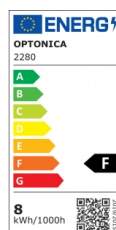

## Pannello Rotondo LED da Superficie

**Potenza**    **Colore della luce**

• 8W

Luce fredda

## Specifiche tecniche

<b>Numero di catalogo</b>	2280
<b>Brand</b>	Optonica
<b>Product Code</b>	DL8-A1
<b>Power</b>	8W
<b>Energy Consumption</b>	8 kWh/1000h
<b>Input voltage</b>	AC180-265V
<b>Flux</b>	640 lm
<b>FLUX per watt</b>	80lm/W
<b>IP</b>	65
<b>Dimmable</b>	No
<b>Correlated Color Temperature</b>	6000K
<b>Light Color</b>	Luce fredda
<b>Wattage Equivalent</b>	64W
<b>EAN Code</b>	3800156622807
<b>Energy Efficiency Label</b>	F
<b>Beam angle</b>	120°

<b>Power Factor</b>	0.5
<b>On/Off Cycles</b>	25 000x
<b>Instant On</b>	0.1s
<b>Material</b>	PC+ABS
<b>Operating Frequency</b>	50-60 Hz
<b>Temperature</b>	-20°C / +40°C
<b>Ra ≥</b>	80
<b>Life span</b>	25 000 Hours
<b>Color Code</b>	860
<b>Lumen maintenance at end of service life</b>	70%
<b>Size of product</b>	φ155x48 mm
<b>Size of package</b>	160x160x55 mm
<b>Size of Box</b>	600x185x350 mm
<b>Items per pack</b>	1
<b>Items per box</b>	20
<b>Gross weight</b>	0,275 kg
<b>Net weight</b>	0,2218 kg
<b>Warranty</b>	2 Years