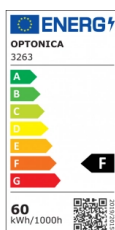

## Faretto da Incasso LED COB Certificato TUV

**Potenza**    **Colore della luce**

- 60W

Luce naturale

## Specifiche tecniche

<b>Numero di catalogo</b>	3263
<b>Brand</b>	Optonica
<b>Product Code</b>	CB60-A1
<b>Power</b>	60W
<b>Energy Consumption</b>	60 kWh/1000h
<b>Input voltage</b>	AC100-240V
<b>Flux</b>	5600 lm
<b>FLUX per watt</b>	94lm/W
<b>IP</b>	20
<b>Dimmable</b>	No
<b>Correlated Color Temperature</b>	4500K
<b>Light Color</b>	Luce naturale
<b>Wattage Equivalent</b>	480W
<b>EAN Code</b>	3800156632639
<b>Energy Efficiency Label</b>	F
<b>Beam angle</b>	60°

<b>Hole Size</b>	φ205 mm
<b>Power Factor</b>	0.9
<b>Power LED</b>	60W
<b>On/Off Cycles</b>	25 000x
<b>Instant On</b>	0.1s
<b>Material</b>	Aluminium
<b>Temperature</b>	-20°C / +40°C
<b>Ra ≥</b>	80
<b>Life span</b>	25 000 Hours
<b>Color Code</b>	845
<b>Body Color</b>	White
<b>LED Type</b>	COB
<b>Lumen maintenance at end of service life</b>	70%
<b>Size of product</b>	φ230x128 mm
<b>Size of package</b>	450x450x140 mm
<b>Size of Box</b>	510x510x300 mm
<b>Items per pack</b>	1
<b>Items per box</b>	8