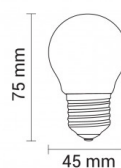

## Lampadina LED Plastica G45 E27 Garanzia 5 Anni

**Potenza**    **Colore della luce**

• 6W

Luce calda

## Specifiche tecniche

<b>Numero di catalogo</b>	1741
<b>Brand</b>	Optonica
<b>Product Code</b>	SP6-A8
<b>Socket</b>	E27
<b>Power</b>	6W
<b>Energy Consumption</b>	6 kWh/1000h
<b>Input voltage</b>	AC175-265V
<b>Flux</b>	490 lm
<b>FLUX per watt</b>	82lm/W
<b>IP</b>	20
<b>Dimmable</b>	No
<b>Correlated Color Temperature</b>	2700K
<b>Light Color</b>	Luce calda
<b>Wattage Equivalent</b>	40W
<b>EAN Code</b>	3800156617414
<b>Energy Efficiency Label</b>	G

<b>Beam angle</b>	180°
<b>Power Factor</b>	0.5
<b>Power LED</b>	6W
<b>On/Off Cycles</b>	25 000x
<b>Instant On</b>	0.1s
<b>Material</b>	ALU+PC
<b>Operating Frequency</b>	50-60 Hz
<b>Temperature</b>	-20°C / +40°C
<b>Ra ≥</b>	80
<b>Life span</b>	25 000 Hours
<b>Color Code</b>	828
<b>Body Color</b>	White
<b>Lumen maintenance at end of service life</b>	70%
<b>Size of product</b>	φ45x75 mm
<b>Size of package</b>	85x45x45 mm
<b>Size of Box</b>	480x250x190 mm
<b>Items per pack</b>	1
<b>Items per box</b>	100