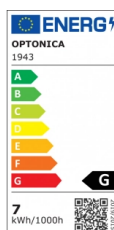

## Lampadina LED GU10 Dimmerabile 38°

**Potenza**    **Colore della luce**

• 7W

Luce naturale

## Specifiche tecniche

<b>Numero di catalogo</b>	1943
<b>Brand</b>	Optonica
<b>Product Code</b>	SP7-A4
<b>Socket</b>	GU10
<b>Power</b>	7W
<b>Energy Consumption</b>	7 kWh/1000h
<b>Input voltage</b>	AC175-265V
<b>Flux</b>	500 lm
<b>FLUX per watt</b>	75lm/W
<b>IP</b>	20
<b>Dimmable</b>	Yes
<b>Correlated Color Temperature</b>	4500K
<b>Light Color</b>	Luce naturale
<b>Wattage Equivalent</b>	50W
<b>EAN Code</b>	3800156619432
<b>Energy Efficiency Label</b>	G

<b>Beam angle</b>	38°
<b>Power Factor</b>	0.5
<b>Power LED</b>	7W
<b>On/Off Cycles</b>	25 000x
<b>Instant On</b>	0.2s
<b>Material</b>	ALU+PC
<b>Operating Frequency</b>	50-60 Hz
<b>Temperature</b>	-20°C / +40°C
<b>Ra ≥</b>	80
<b>Life span</b>	25 000 Hours
<b>Color Code</b>	845
<b>Lumen maintenance at end of service life</b>	70%
<b>Size of product</b>	55x50 mm
<b>Size of package</b>	60x50x50 mm
<b>Size of Box</b>	530x275x145 mm
<b>Items per pack</b>	1
<b>Items per box</b>	100
<b>Gross weight</b>	0,040 kg