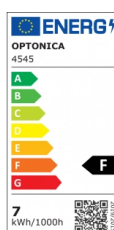

## Striscia LED S 2835 Flessibile Non Impermeabile

**Potenza**    **Colore della luce**

• 7.2W

Verde

## Specifiche tecniche

<b>Numero di catalogo</b>	4545
<b>Brand</b>	Optonica
<b>Product Code</b>	MO2835-A2
<b>Power</b>	7.2W
<b>Energy Consumption</b>	7.2/m kWh/1000h
<b>Input voltage</b>	DC12V
<b>Flux</b>	720lm
<b>FLUX per watt</b>	100lm/W
<b>IP</b>	20
<b>Dimmable</b>	Yes
<b>Light Color</b>	Verde
<b>EAN Code</b>	3800156645455
<b>Energy Efficiency Label</b>	F
<b>Beam angle</b>	120°
<b>Power Factor</b>	0.5
<b>On/Off Cycles</b>	25 000x