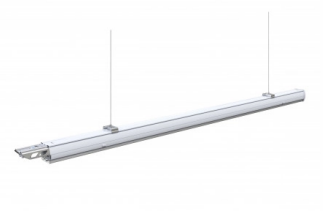

OPTONICA

Plafoniera LED 50W 150cm IP20 4000K - COLLEGABILE

Potenza   **Colore della luce**

• 50W

Luce naturale

Stamps