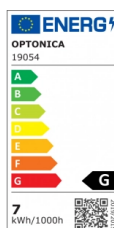

## LED Lumière Intérieure 7W Noir Sable

**Potenza**    **Colore della luce**

• 7W

Luce calda

## Specifiche tecniche

<b>Numero di catalogo</b>	19054
<b>Brand</b>	Optonica
<b>Product Code</b>	PD7-A4
<b>Power</b>	7W
<b>Energy Consumption</b>	7 kWh/1000h
<b>Input voltage</b>	AC175-265V
<b>Flux</b>	560 lm
<b>FLUX per watt</b>	80 lm/W
<b>IP</b>	20
<b>Dimmable</b>	No
<b>Correlated Color Temperature</b>	3000K
<b>Light Color</b>	Luce calda
<b>EAN Code</b>	3801057190549
<b>Energy Efficiency Label</b>	G
<b>Beam angle</b>	180°
<b>On/Off Cycles</b>	25 000x

<b>Instant On</b>	0.1s
<b>Material</b>	ALU+ACRYLIC
<b>Operating Frequency</b>	50-60 Hz
<b>Temperature</b>	-20°C / +40°C
<b>Ra ≥</b>	80
<b>Life span</b>	25 000 Hours
<b>Lumen maintenance at end of service life</b>	70%
<b>Size of product</b>	200x300mm
<b>Items per pack</b>	1
<b>Items per box</b>	1
<b>Color Of The Shell</b>	Sand Black
<b>Warranty</b>	2 Years