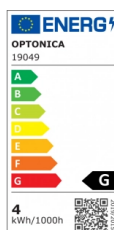

OPTONICA

LED Lampe Suspendue 4W Noir Sable

Potenza   **Colore della luce**

• 4W

Luce calda

Stamps