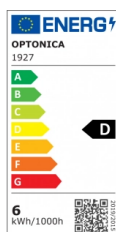

## LED Spot GU10 6W Dimmerabile

**Potenza**    **Colore della luce**

• 6W

Luce calda

## Specifiche tecniche

<b>Numero di catalogo</b>	1927
<b>Brand</b>	Optonica
<b>Product Code</b>	SP6-A5
<b>Socket</b>	GU10
<b>Power</b>	6W
<b>Energy Consumption</b>	6 kWh/1000h

<b>Input voltage</b>	AC220-240V
<b>Flux</b>	700 lm
<b>FLUX per watt</b>	117lm/W
<b>IP</b>	20
<b>Dimmable</b>	Yes
<b>Correlated Color Temperature</b>	2800K
<b>Light Color</b>	Luce calda
<b>Wattage Equivalent</b>	58W
<b>EAN Code</b>	3800156619272
<b>Energy Efficiency Label</b>	D
<b>Beam angle</b>	120°
<b>On/Off Cycles</b>	25 000x
<b>Instant On</b>	0.1s
<b>Material</b>	Glass
<b>Operating Frequency</b>	50-60 Hz
<b>Temperature</b>	-20°C / +40°C
<b>Ra ≥</b>	80
<b>Life span</b>	25 000 Hours