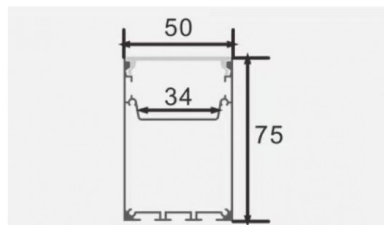

# OPTONICA

**Profilo in Alluminio  
per Striscia LED  
Corpo in  
Marmo/Copertura  
Bianca L=2M**

**Colore della luce**

Nessuna

**Stamps**

## Specifiche tecniche

**Numero di catalogo**

15126

<b>Brand</b>	Optonica
<b>Product Code</b>	OT1-A2
<b>Light Color</b>	Nessuna
<b>EAN Code</b>	3801057151267
<b>Material</b>	Aluminium
<b>Body Color</b>	Marble Body + White Cover
<b>Size of product</b>	L=2m
<b>Warranty</b>	2 Years