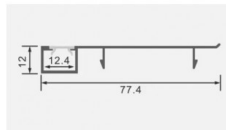

OPTONICA

Profilo in Alluminio per Pavimento Colore Bianco L=2M

Colore della luce

Nessuna

Stamps

Specifiche tecniche

Numero di catalogo	15121
Brand	Optonica

Product Code	OT1-A2
Light Color	Nessuna
EAN Code	3801057151212
Material	Aluminium
Body Color	White
Size of product	L=2m
Warranty	2 Years