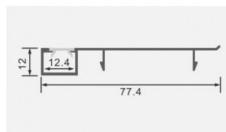

OPTONICA

Profilo in Alluminio per Pavimento Colore Bianco L=2M

Colore della luce

Nessuna

Stamps

Specifiche tecniche

Numero di catalogo	15121
Brand	Optonica

Product Code	OT1-A2
Light Color	Nessuna
EAN Code	3801057151212
Material	Aluminium
Body Color	White
Size of product	L=2m
Warranty	2 Years