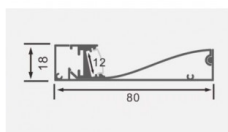

# OPTONICA

**Profilo in Alluminio  
per Pavimento  
Colore Nero L=2M**

**Colore della luce**

Nessuna

**Stamps**

## Specifiche tecniche

<b>Numero di catalogo</b>	15116
<b>Brand</b>	Optonica

<b>Product Code</b>	OT1-A2
<b>Light Color</b>	Nessuna
<b>EAN Code</b>	3801057151168
<b>Material</b>	Aluminium
<b>Body Color</b>	Black
<b>Size of product</b>	L=2m
<b>Warranty</b>	2 Years