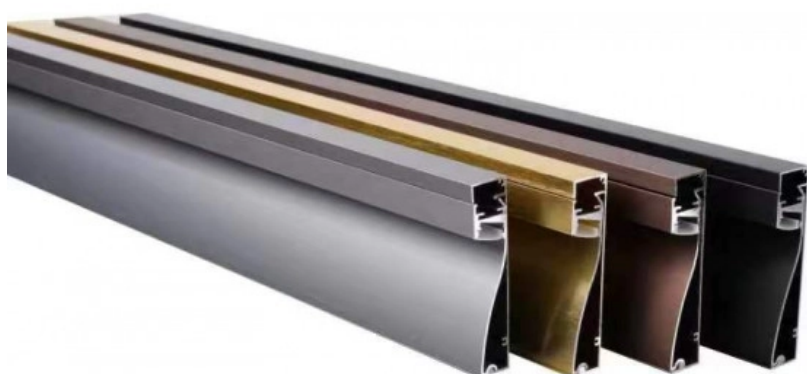

# OPTONICA

**Profilo in Alluminio  
per Pavimento  
Colore Nero L=2M**

**Colore della luce**

Nessuna

**Stamps**

## Specifiche tecniche

<b>Numero di catalogo</b>	15116
<b>Brand</b>	Optonica

<b>Product Code</b>	OT1-A2
<b>Light Color</b>	Nessuna
<b>EAN Code</b>	3801057151168
<b>Material</b>	Aluminium
<b>Body Color</b>	Black
<b>Size of product</b>	L=2m
<b>Warranty</b>	2 Years