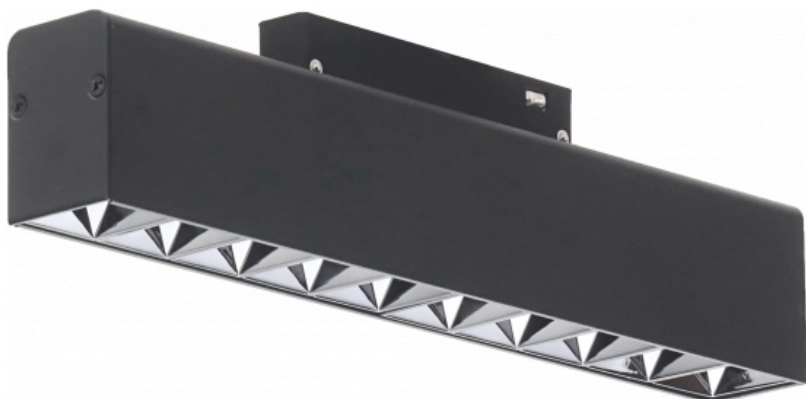

## Proiettore per binario LED Magnetico M35 20W 10 Corpo Nero - Dimmerabile

**Potenza**    **Colore della luce**

• 20W

Luce naturale