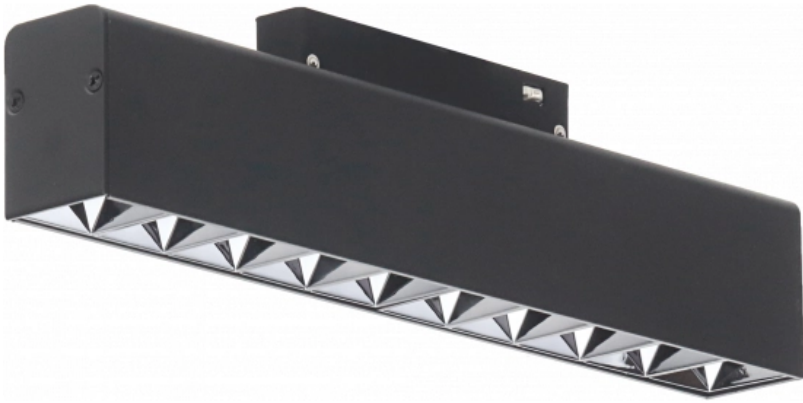

## Proyector LED Magnético M35 20W 10 Head Negro - Regulable

**Potencia**    **Color de luz**

• 20W

Blanco cálido

**Stamps**

<b>Beam angle</b>	24°
<b>On/Off Cycles</b>	25 000x
<b>Instant On</b>	0.1s
<b>Operating Frequency</b>	50-60 Hz
<b>Temperature</b>	-20°C / +40°C
<b>Ra ≥</b>	80
<b>Life span</b>	25 000 Hours
<b>Lumen maintenance at end of service life</b>	70%
<b>Size of product</b>	270x34x50,5mm
<b>Size of package</b>	290x73x38mm
<b>Size of Box</b>	405x335x255 mm
<b>Items per pack</b>	1
<b>Items per box</b>	30
<b>Material</b>	Plastic+ALU
<b>Color</b>	Black
<b>Certificate</b>	IP20; CE & RoHS
<b>Gross weight</b>	0,377 kg
<b>Net weight</b>	0,322 kg