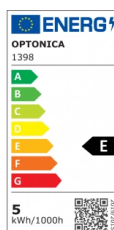

## Lampada LED E27 Filamento - D

**Potenza**    **Colore della luce**

• 4.9W

Luce calda

## Specifiche tecniche

<b>Numero di catalogo</b>	1398
<b>Brand</b>	Optonica
<b>Socket</b>	E27
<b>Power</b>	4.9W
<b>Energy Consumption</b>	4.9 kWh/1000h
<b>Input voltage</b>	AC220-240V
<b>Flux</b>	550 lm
<b>FLUX per watt</b>	112 lm/W
<b>IP</b>	20
<b>Dimmable</b>	No
<b>Correlated Color Temperature</b>	2700K
<b>Light Color</b>	Luce calda
<b>EAN Code</b>	3800156613980
<b>Energy Efficiency Label</b>	E
<b>Beam angle</b>	300°
<b>On/Off Cycles</b>	25 000x

<b>Instant On</b>	0.1s
<b>Material</b>	Glass
<b>Operating Frequency</b>	50-60 Hz
<b>Temperature</b>	-20°C / +40°C
<b>Life span</b>	25 000 Hours
<b>Body Color</b>	White
<b>Lumen maintenance at end of service life</b>	70%
<b>Items per pack</b>	1
<b>Items per box</b>	100
<b>Warranty</b>	2 Years