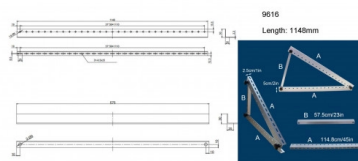

OPTONICA

**Supporto
treangolare con
angolo regolabile**

Colore della luce

Nessuna

Stamps

Specifiche tecniche

Numero di catalogo	9616
Brand	Optonica

Product Code	OT1-B8
Light Color	Nessuna
EAN Code	3800156696167
Dimensions	1148x1148x575mm (WxLxH)
Gross weight	2,620 kg
Net weight	2,1129 kg
Warranty	2 Years