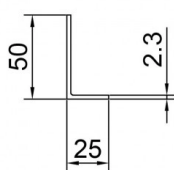

OPTONICA

**Supporto
treangolare con
angolo regolabile**

Colore della luce

Nessuna

Stamps

Specifiche tecniche

Numero di catalogo	9616
Brand	Optonica

Product Code	OT1-B8
Light Color	Nessuna
EAN Code	3800156696167
Dimensions	1148x1148x575mm (WxLxH)
Gross weight	2,620 kg
Net weight	2,1129 kg
Warranty	2 Years