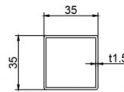

OPTONICA

Gamba posteriore regolabile 10-15° 200mm

Colore della luce

Nessuna

Stamps

Specifiche tecniche

Numero di catalogo	9613
Brand	Optonica

Product Code	OT1-B8
Light Color	Nessuna
EAN Code	3800156696136
Color	Silver
Dimensions	200mm
Gross weight	0,502 kg
Net weight	0,4048 kg
Warranty	2 Years