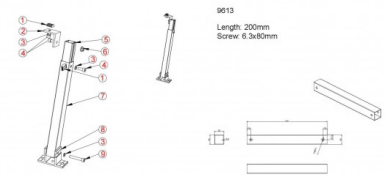

OPTONICA

Gamba posteriore regolabile 10-15° 200mm

Colore della luce

Nessuna

Stamps

Specifiche tecniche

Numero di catalogo	9613
Brand	Optonica

Product Code	OT1-B8
Light Color	Nessuna
EAN Code	3800156696136
Color	Silver
Dimensions	200mm
Gross weight	0,502 kg
Net weight	0,4048 kg
Warranty	2 Years