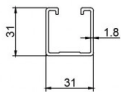

OPTONICA

Gamba posteriore regolabile 10-15° 200mm

Colore della luce

Nessuna

Stamps

Specifiche tecniche

Numero di catalogo	9613
Brand	Optonica

Product Code	OT1-B8
Light Color	Nessuna
EAN Code	3800156696136
Color	Silver
Dimensions	200mm
Gross weight	0,502 kg
Net weight	0,4048 kg
Warranty	2 Years