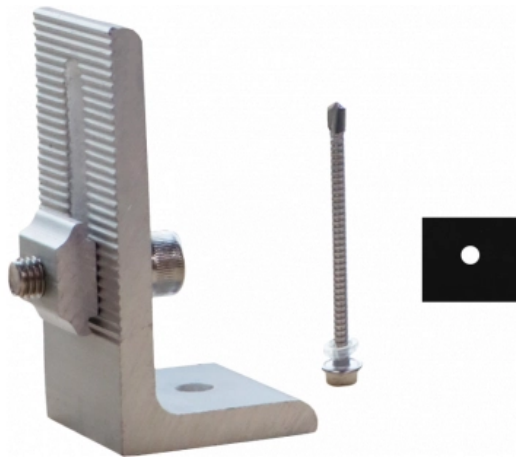

# OPTONICA

**Staffa regolabile  
tipo L per i pannelli  
fotovoltaici con M8 \*  
25 mm +  
guarnizione in  
gomma + vite**

**Colore della luce**

Nessuna

**Stamps**

**Specifiche tecniche**

|                           |                     |
|---------------------------|---------------------|
| <b>Numero di catalogo</b> | 9609                |
| <b>Brand</b>              | Optonica            |
| <b>Product Code</b>       | OT1-B8              |
| <b>Light Color</b>        | Nessuna             |
| <b>EAN Code</b>           | 3800156696099       |
| <b>Color</b>              | Silver              |
| <b>Dimensions</b>         | 40x50x80 mm (WxLxH) |
| <b>Gross weight</b>       | 0,112 kg            |
| <b>Net weight</b>         | 0,0903 kg           |
| <b>Warranty</b>           | 2 Years             |