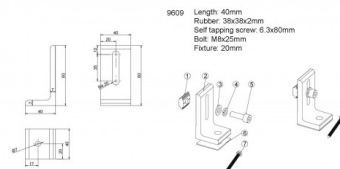

# OPTONICA

**Staffa regolabile  
tipo L per i pannelli  
fotovoltaici con M8 \*  
25 mm +  
guarnizione in  
gomma + vite**

**Colore della luce**

Nessuna

**Stamps**

**Specifiche tecniche**

|                           |                     |
|---------------------------|---------------------|
| <b>Numero di catalogo</b> | 9609                |
| <b>Brand</b>              | Optonica            |
| <b>Product Code</b>       | OT1-B8              |
| <b>Light Color</b>        | Nessuna             |
| <b>EAN Code</b>           | 3800156696099       |
| <b>Color</b>              | Silver              |
| <b>Dimensions</b>         | 40x50x80 mm (WxLxH) |
| <b>Gross weight</b>       | 0,112 kg            |
| <b>Net weight</b>         | 0,0903 kg           |
| <b>Warranty</b>           | 2 Years             |