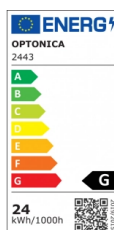

## Modulo incasso rotondo LED

**Potenza**    **Colore della luce**

• 24W

Luce calda

## Specifiche tecniche

<b>Numero di catalogo</b>	2443
<b>Brand</b>	Optonica
<b>Product Code</b>	DL24-A4
<b>Power</b>	24W
<b>Energy Consumption</b>	24 kWh/1000h
<b>Input voltage</b>	AC180-260V
<b>Flux</b>	1700 lm
<b>FLUX per watt</b>	70lm/W
<b>IP</b>	20
<b>Dimmable</b>	No
<b>Correlated Color Temperature</b>	2800K
<b>Light Color</b>	Luce calda
<b>Wattage Equivalent</b>	192W
<b>EAN Code</b>	3800156624436
<b>Energy Efficiency Label</b>	G
<b>Beam angle</b>	120°

<b>Hole Size</b>	φ282 mm
<b>Power Factor</b>	0.5
<b>Power LED</b>	24W
<b>On/Off Cycles</b>	25 000x
<b>Instant On</b>	0.2s
<b>Material</b>	Aluminium
<b>Operating Frequency</b>	50-60 Hz
<b>Temperature</b>	-20°C / +40°C
<b>Ra ≥</b>	80
<b>Life span</b>	25 000 Hours
<b>Color Code</b>	827
<b>Lumen maintenance at end of service life</b>	70%
<b>Size of product</b>	φ300x29 mm
<b>Size of package</b>	310x350x35 mm
<b>Size of Box</b>	370x320x360 mm
<b>Items per pack</b>	1
<b>Items per box</b>	10
<b>Gross weight</b>	0,615 kg