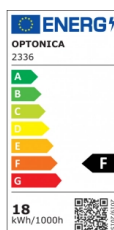

## Modulo incasso rotondo LED

**Potenza**    **Colore della luce**

• 18W

Luce calda

## Specifiche tecniche

<b>Numero di catalogo</b>	2336
<b>Brand</b>	Optonica
<b>Product Code</b>	DL6-A4
<b>Power</b>	18W
<b>Energy Consumption</b>	18 kWh/1000h
<b>Input voltage</b>	AC180-260V
<b>Flux</b>	1350 lm
<b>FLUX per watt</b>	75lm/W
<b>IP</b>	20
<b>Dimmable</b>	No
<b>Correlated Color Temperature</b>	2700K
<b>Light Color</b>	Luce calda
<b>Wattage Equivalent</b>	144W
<b>EAN Code</b>	3800156623361
<b>Energy Efficiency Label</b>	G
<b>Beam angle</b>	120°

<b>Hole Size</b>	φ205 mm
<b>Power Factor</b>	0.5
<b>Power LED</b>	18W
<b>On/Off Cycles</b>	25 000x
<b>Instant On</b>	0.2s
<b>Material</b>	Aluminium
<b>Operating Frequency</b>	50-60 Hz
<b>Temperature</b>	-20°C / +40°C
<b>Ra ≥</b>	80
<b>Life span</b>	25 000 Hours
<b>Color Code</b>	827
<b>Lumen maintenance at end of service life</b>	70%
<b>Size of product</b>	φ225x19 mm
<b>Size of package</b>	230x270x35 mm
<b>Size of Box</b>	470x370x285 mm
<b>Items per pack</b>	1
<b>Items per box</b>	20
<b>Gross weight</b>	0,360 kg