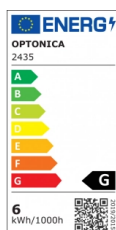

## Modulo incasso rotondo LED

**Potenza**    **Colore della luce**

• 6W

Luce naturale

## Specifiche tecniche

<b>Numero di catalogo</b>	2435
<b>Brand</b>	Optonica
<b>Product Code</b>	DL6-A4
<b>Power</b>	6W
<b>Energy Consumption</b>	6 kWh/1000h
<b>Input voltage</b>	AC 85-260V
<b>Flux</b>	360 lm
<b>FLUX per watt</b>	60lm/W
<b>IP</b>	20
<b>Dimmable</b>	No
<b>Correlated Color Temperature</b>	4500K
<b>Light Color</b>	Luce naturale
<b>Wattage Equivalent</b>	48W
<b>EAN Code</b>	3800156624351
<b>Energy Efficiency Label</b>	G
<b>Beam angle</b>	120°

<b>Hole Size</b>	Ø 110 mm
<b>Power Factor</b>	0.5
<b>Power LED</b>	6W
<b>On/Off Cycles</b>	25 000x
<b>Instant On</b>	0.2s
<b>Material</b>	Aluminium
<b>Operating Frequency</b>	50-60 Hz
<b>Temperature</b>	-20°C / +40°C
<b>Ra ≥</b>	80
<b>Life span</b>	25 000 Hours
<b>Color Code</b>	845
<b>Lumen maintenance at end of service life</b>	70%
<b>Size of product</b>	Ø 118 x 20 mm
<b>Size of package</b>	135x160x35 mm
<b>Size of Box</b>	370x280x335 mm
<b>Items per pack</b>	1
<b>Items per box</b>	40
<b>Gross weight</b>	0,134 kg