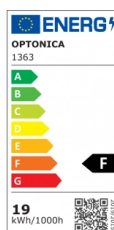

## Lampadina LED E27 A60 19W

**Potenza**    **Colore della luce**

• 19W

Luce fredda

# Specifiche tecniche

<b>Numero di catalogo</b>	1363
<b>Brand</b>	Optonica
<b>Product Code</b>	SP20-A1
<b>Socket</b>	E27
<b>Power</b>	19W
<b>Energy Consumption</b>	19 kWh/1000h
<b>Input voltage</b>	AC175-265V
<b>Flux</b>	1950 lm
<b>FLUX per watt</b>	103 lm/W
<b>IP</b>	20
<b>Correlated Color Temperature</b>	6000K
<b>Light Color</b>	Luce fredda
<b>EAN Code</b>	3800156613638
<b>Energy Efficiency Label</b>	F
<b>Beam angle</b>	270°
<b>On/Off Cycles</b>	25 000x

<b>Instant On</b>	0.1s
<b>Material</b>	ALU+PC
<b>Temperature</b>	-20°C / +40°C
<b>Ra ≥</b>	80
<b>Life span</b>	25 000 Hours
<b>Lumen maintenance at end of service life</b>	70%
<b>Size of product</b>	φ65x138 mm
<b>Size of package</b>	68x145x62 mm
<b>Items per pack</b>	1
<b>Items per box</b>	100
<b>Frequency</b>	50/60Hz
<b>Gross weight</b>	0,076 kg
<b>Net weight</b>	0,062 kg
<b>Warranty</b>	2 Years