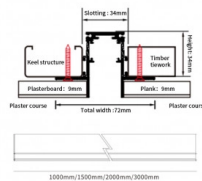

OPTONICA

Sistema a Binario Magnetico da Incasso a Superficie - R20

Colore della luce

Nessuna

Stamps

R20-B
SKU NO: 5450 5451 5452

Specifiche tecniche

Numero di catalogo	5450
Brand	Optonica

IP	20
Light Color	Nessuna
EAN Code	3800156654501
Body Color	Black
Size of product	1 M
Material	Aluminium
Dimensions	73 x 48 mm
Gross weight	1,138 kg
Net weight	0,9483 kg
Warranty	2 Years