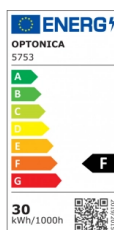

## Faretto LED SMD Corpo Nero IP65

## Specifiche tecniche

<b>Numero di catalogo</b>	5753
<b>Brand</b>	Optonica
<b>Product Code</b>	FL30-B3
<b>Energy Consumption</b>	30 kWh/1000h
<b>Input voltage</b>	AC220-240V
<b>Flux</b>	2700 lm
<b>FLUX per watt</b>	90lm/W
<b>IP</b>	65
<b>Dimmable</b>	No
<b>Light Color</b>	Verde
<b>Wattage Equivalent</b>	160W
<b>EAN Code</b>	3800156657533
<b>Energy Efficiency Label</b>	F
<b>Beam angle</b>	90°
<b>Power Factor</b>	0.9
<b>Power LED</b>	30W

<b>On/Off Cycles</b>	25 000x
<b>Instant On</b>	0.1s
<b>Operating Frequency</b>	50-60 Hz
<b>Temperature</b>	-20°C / +40°C
<b>Ra ≥</b>	80
<b>Life span</b>	25 000 Hours
<b>Body Color</b>	Black
<b>LED Type</b>	SMD
<b>Lumen maintenance at end of service life</b>	70%
<b>Size of product</b>	155x169.5x31 mm
<b>Items per pack</b>	1
<b>Items per box</b>	20
<b>Material</b>	ALU+Glass
<b>Cable</b>	15cm, 3x0.75mm <sup>2</sup> white rubber cable
<b>Glass</b>	Black edge clear glass
<b>Gross weight</b>	0,515 kg
<b>Net weight</b>	0,458 kg