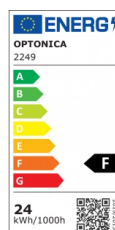

## Pannello rotondo a superficie LED

**Potenza**    **Colore della luce**

• 24W

Luce naturale

## Specifiche tecniche

<b>Numero di catalogo</b>	2249
<b>Brand</b>	Optonica
<b>Product Code</b>	DL24-A1
<b>Power</b>	24W
<b>Energy Consumption</b>	24 kWh/1000h
<b>Input voltage</b>	AC180-260V
<b>Flux</b>	1920 lm
<b>FLUX per watt</b>	80lm/W
<b>IP</b>	20
<b>Dimmable</b>	No
<b>Correlated Color Temperature</b>	4500K
<b>Light Color</b>	Luce naturale
<b>Wattage Equivalent</b>	192W
<b>EAN Code</b>	3800156622494
<b>Energy Efficiency Label</b>	F
<b>Beam angle</b>	120°

<b>Power Factor</b>	0.5
<b>Power LED</b>	24W
<b>On/Off Cycles</b>	25 000x
<b>Instant On</b>	0.2s
<b>Material</b>	Aluminium
<b>Operating Frequency</b>	50-60 Hz
<b>Temperature</b>	-20°C / +40°C
<b>Ra ≥</b>	80
<b>Life span</b>	25 000 Hours
<b>Color Code</b>	845
<b>Lumen maintenance at end of service life</b>	70%
<b>Size of product</b>	Φ300x31 mm
<b>Size of package</b>	310x305x41 mm
<b>Size of Box</b>	470x320x320 mm
<b>Items per pack</b>	1
<b>Items per box</b>	10
<b>Gross weight</b>	0,690 kg
<b>Net weight</b>	0,590 kg