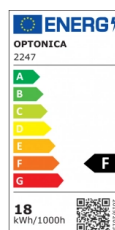

## Pannello rotondo a superficie LED

**Potenza**    **Colore della luce**

- 18W

Luce naturale

## Specifiche tecniche

<b>Numero di catalogo</b>	2247
<b>Brand</b>	Optonica
<b>Product Code</b>	DL18-A1
<b>Power</b>	18W
<b>Energy Consumption</b>	18 kWh/1000h
<b>Input voltage</b>	AC 85-260V
<b>Flux</b>	1440lm
<b>FLUX per watt</b>	80lm/W
<b>IP</b>	20
<b>Dimmable</b>	No
<b>Correlated Color Temperature</b>	4500K
<b>Light Color</b>	Luce naturale
<b>Wattage Equivalent</b>	145W
<b>EAN Code</b>	3800156622470
<b>Energy Efficiency Label</b>	F
<b>Beam angle</b>	120°

<b>Power Factor</b>	0.5
<b>Power LED</b>	18W
<b>On/Off Cycles</b>	25 000x
<b>Instant On</b>	0.2s
<b>Material</b>	Aluminium
<b>Operating Frequency</b>	50-60 Hz
<b>Temperature</b>	-20°C / +40°C
<b>Ra ≥</b>	80
<b>Life span</b>	25 000 Hours
<b>Color Code</b>	845
<b>Lumen maintenance at end of service life</b>	70%
<b>Size of product</b>	Ø 220 x 31 mm
<b>Size of package</b>	230x225x41 mm
<b>Size of Box</b>	470x470x240 mm
<b>Items per pack</b>	1
<b>Items per box</b>	20
<b>Gross weight</b>	0,420 kg
<b>Net weight</b>	0,350 kg