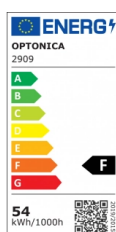

## Luce da Soffitto LED Corpo Nero - Rotonda

**Potenza**    **Colore della luce**

• 54W

Luce naturale

## Specifiche tecniche

<b>Numero di catalogo</b>	2909
<b>Brand</b>	Optonica
<b>Product Code</b>	PD54-A2
<b>Power</b>	54W
<b>Energy Consumption</b>	54 kWh/1000h
<b>Input voltage</b>	AC: 175-260V
<b>Flux</b>	4050 lm
<b>FLUX per watt</b>	75lm/W
<b>IP</b>	20
<b>Dimmable</b>	No
<b>Correlated Color Temperature</b>	4500K
<b>Light Color</b>	Luce naturale
<b>Wattage Equivalent</b>	230W
<b>EAN Code</b>	3800156629097
<b>Energy Efficiency Label</b>	F
<b>Beam angle</b>	120°

<b>Power Factor</b>	0.9
<b>On/Off Cycles</b>	25 000x
<b>Instant On</b>	0.1s
<b>Material</b>	Plastic
<b>Operating Frequency</b>	50-60 Hz
<b>Temperature</b>	-20°C / +40°C
<b>Ra ≥</b>	80
<b>Life span</b>	25 000 Hours
<b>Color Code</b>	845
<b>Body Color</b>	Black
<b>LED Type</b>	5630 SMD
<b>Lumen maintenance at end of service life</b>	70%
<b>Size of product</b>	φ600x80 mm
<b>Size of package</b>	650x60x650 mm
<b>Size of Box</b>	660x380x665 mm
<b>Items per pack</b>	1
<b>Items per box</b>	6
<b>Gross weight</b>	2,690 kg