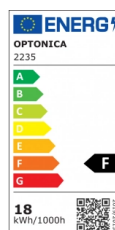

## Pannello rotondo a superficie LED

**Potenza**    **Colore della luce**

- 18W

Luce fredda

## Specifiche tecniche

<b>Numero di catalogo</b>	2235
<b>Brand</b>	Optonica
<b>Product Code</b>	DL18-A1
<b>Power</b>	18W
<b>Energy Consumption</b>	18 kWh/1000h
<b>Input voltage</b>	AC180-265V
<b>Flux</b>	1440lm
<b>FLUX per watt</b>	80lm/W
<b>IP</b>	20
<b>Dimmable</b>	No
<b>Correlated Color Temperature</b>	6000K
<b>Light Color</b>	Luce fredda
<b>Wattage Equivalent</b>	145W
<b>EAN Code</b>	3800156622357
<b>Energy Efficiency Label</b>	F
<b>Beam angle</b>	120°

<b>Power Factor</b>	0.5
<b>Power LED</b>	18W
<b>On/Off Cycles</b>	25 000x
<b>Instant On</b>	0.2s
<b>Material</b>	Aluminium
<b>Operating Frequency</b>	50-60 Hz
<b>Temperature</b>	-20°C / +40°C
<b>Ra ≥</b>	80
<b>Life span</b>	25 000 Hours
<b>Color Code</b>	860
<b>Lumen maintenance at end of service life</b>	70%
<b>Size of product</b>	220x31 mm
<b>Size of package</b>	230x225x41 mm
<b>Size of Box</b>	470x470x240 mm
<b>Items per pack</b>	1
<b>Items per box</b>	20
<b>Gross weight</b>	0,420 kg
<b>Net weight</b>	0,348 kg