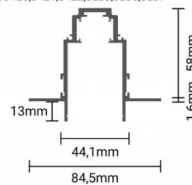

OPTONICA

Connettore d'Angolo Per 5364-5366

Colore della luce

Nessuna

Stamps

R35-B BUILD IN
SKU: 5420,5421,5422,5255,5256,5257

Specifiche tecniche

Numero di catalogo	5420
Brand	Optonica
Product Code	LN1-A4

Light Color	Nessuna
EAN Code	3800156654204
Material	aluminum & copper conductor tracks
Body Color	Black
Size of product	1 M
Items per box	8
Dimensions	84.4 x 72.4 mm
Gross weight	1,789 kg
Net weight	1,4908 kg
Warranty	2 Years