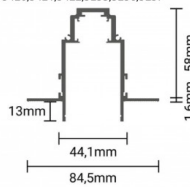

OPTONICA

Connettore d'Angolo Per 5364-5366

Colore della luce

Nessuna

Stamps

R35-B BUILD IN
SKU: 5420,5421,5422,5255,5256,5257

Specifiche tecniche

Numero di catalogo	5420
Brand	Optonica
Product Code	LN1-A4

Light Color	Nessuna
EAN Code	3800156654204
Material	aluminum & copper conductor tracks
Body Color	Black
Size of product	1 M
Items per box	8
Dimensions	84.4 x 72.4 mm
Gross weight	1,789 kg
Net weight	1,4908 kg
Warranty	2 Years