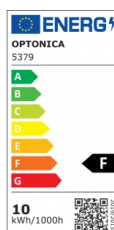

## Faro LED SMD Grigio IP65 100Lm/W

**Potenza**    **Colore della luce**

• 10W

Luce calda

# Specifiche tecniche

<b>Numero di catalogo</b>	5379
<b>Brand</b>	Optonica
<b>Product Code</b>	LN10-A5
<b>Power</b>	10W
<b>Energy Consumption</b>	10 kWh/1000h
<b>Input voltage</b>	DC48V
<b>Flux</b>	800lm
<b>FLUX per watt</b>	80 lm/W
<b>Dimmable</b>	No
<b>Correlated Color Temperature</b>	3000K
<b>Light Color</b>	Luce calda
<b>Wattage Equivalent</b>	60W
<b>EAN Code</b>	3800156653795
<b>Energy Efficiency Label</b>	F
<b>Beam angle</b>	15-24°
<b>On/Off Cycles</b>	100 000x

<b>Material</b>	Aluminium
<b>Operating Frequency</b>	50-60 Hz
<b>Temperature</b>	-20°C / +40°C
<b>Ra ≥</b>	90
<b>Life span</b>	25 000 Hours
<b>Color Code</b>	930
<b>Lumen maintenance at end of service life</b>	70%
<b>Size of product</b>	φ70x100 mm
<b>Items per pack</b>	1
<b>Items per box</b>	12
<b>Gross weight</b>	0,415 kg
<b>Net weight</b>	0,312 kg
<b>Warranty</b>	2 Years