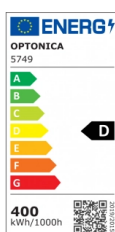

## Faro LED SMD Grigio IP65 100Lm/W

**Potenza**    **Colore della luce**

• 400W

Luce fredda

# Specifiche tecniche

<b>Numero di catalogo</b>	5749
<b>Brand</b>	Optonica
<b>Product Code</b>	FL400-B4
<b>Power</b>	400W
<b>Energy Consumption</b>	400 kWh/1000h
<b>Input voltage</b>	AC220-240V
<b>Flux</b>	48000 lm
<b>FLUX per watt</b>	120lm/W
<b>IP</b>	65
<b>Dimmable</b>	No
<b>Correlated Color Temperature</b>	6000K
<b>Light Color</b>	Luce fredda
<b>Wattage Equivalent</b>	2427W
<b>EAN Code</b>	3800156657496
<b>Energy Efficiency Label</b>	D
<b>Beam angle</b>	90°

<b>Power Factor</b>	0.9
<b>On/Off Cycles</b>	25 000x
<b>Instant On</b>	0.1s
<b>Material</b>	ALU + Glass
<b>Operating Frequency</b>	50-60 Hz
<b>Temperature</b>	-20°C / +40°C
<b>Ra ≥</b>	80
<b>Life span</b>	25 000 Hours
<b>Color Code</b>	860
<b>Body Color</b>	Gray
<b>LED Type</b>	SMD
<b>Lumen maintenance at end of service life</b>	70%
<b>Size of product</b>	400x494x41.5 mm
<b>Items per pack</b>	1
<b>Items per box</b>	2
<b>Cable</b>	100cm, 3x0.75mm <sup>2</sup> black rubber cable
<b>Chip</b>	LUMILEDS 2835