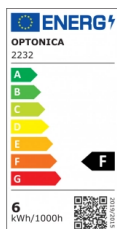

## Pannello rotondo a superficie LED

**Potenza**    **Colore della luce**

• 6W

Luce calda

## Specifiche tecniche

<b>Numero di catalogo</b>	2232
<b>Brand</b>	Optonica
<b>Product Code</b>	DL6-A1
<b>Power</b>	6W
<b>Energy Consumption</b>	6 kWh/1000h
<b>Input voltage</b>	AC180-260V
<b>Flux</b>	480 lm
<b>FLUX per watt</b>	80lm/W
<b>IP</b>	20
<b>Dimmable</b>	No
<b>Correlated Color Temperature</b>	2800K
<b>Light Color</b>	Luce calda
<b>Wattage Equivalent</b>	48W
<b>EAN Code</b>	3800156622326
<b>Energy Efficiency Label</b>	F
<b>Beam angle</b>	120°

<b>Power Factor</b>	0.5
<b>Power LED</b>	6W
<b>On/Off Cycles</b>	25 000x
<b>Instant On</b>	0.2s
<b>Material</b>	Aluminium
<b>Operating Frequency</b>	50-60 Hz
<b>Temperature</b>	-20°C / +40°C
<b>Ra ≥</b>	80
<b>Life span</b>	25 000 Hours
<b>Color Code</b>	828
<b>Lumen maintenance at end of service life</b>	70%
<b>Size of product</b>	Φ120x35 mm
<b>Size of package</b>	130x125x41 mm
<b>Size of Box</b>	470x270x285 mm
<b>Items per pack</b>	1
<b>Items per box</b>	40
<b>Gross weight</b>	0,170 kg
<b>Net weight</b>	0,144 kg