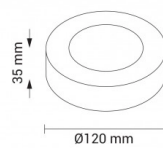

## Pannello rotondo a superficie LED

**Potenza**    **Colore della luce**

• 6W

Luce calda

## Specifiche tecniche

<b>Numero di catalogo</b>	2232
<b>Brand</b>	Optonica
<b>Product Code</b>	DL6-A1
<b>Power</b>	6W
<b>Energy Consumption</b>	6 kWh/1000h
<b>Input voltage</b>	AC180-260V
<b>Flux</b>	480 lm
<b>FLUX per watt</b>	80lm/W
<b>IP</b>	20
<b>Dimmable</b>	No
<b>Correlated Color Temperature</b>	2800K
<b>Light Color</b>	Luce calda
<b>Wattage Equivalent</b>	48W
<b>EAN Code</b>	3800156622326
<b>Energy Efficiency Label</b>	F
<b>Beam angle</b>	120°

<b>Power Factor</b>	0.5
<b>Power LED</b>	6W
<b>On/Off Cycles</b>	25 000x
<b>Instant On</b>	0.2s
<b>Material</b>	Aluminium
<b>Operating Frequency</b>	50-60 Hz
<b>Temperature</b>	-20°C / +40°C
<b>Ra ≥</b>	80
<b>Life span</b>	25 000 Hours
<b>Color Code</b>	828
<b>Lumen maintenance at end of service life</b>	70%
<b>Size of product</b>	Φ120x35 mm
<b>Size of package</b>	130x125x41 mm
<b>Size of Box</b>	470x270x285 mm
<b>Items per pack</b>	1
<b>Items per box</b>	40
<b>Gross weight</b>	0,170 kg
<b>Net weight</b>	0,144 kg