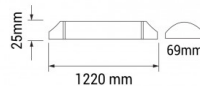

## Montaggio a stecche LED IP20

**Potenza**    **Colore della luce**

• 40W

Luce fredda

**Stamps**

## Specifiche tecniche

<b>Numero di catalogo</b>	6677
<b>Brand</b>	Optonica
<b>Product Code</b>	OT40-A4

<b>Power</b>	40W
<b>Energy Consumption</b>	40 kWh/1000h
<b>Input voltage</b>	AC220-240V
<b>Flux</b>	5360 lm
<b>FLUX per watt</b>	134 lm/W
<b>IP</b>	20
<b>Dimmable</b>	No
<b>Correlated Color Temperature</b>	6000K
<b>Light Color</b>	Luce fredda
<b>EAN Code</b>	3800156666771
<b>Energy Efficiency Label</b>	D
<b>Beam angle</b>	120°
<b>Power Factor</b>	0.5
<b>On/Off Cycles</b>	25 000x
<b>Instant On</b>	100% - 0.1s
<b>Material</b>	ALU+PC
<b>Operating Frequency</b>	50-60 Hz
<b>Temperature</b>	-20°C / +40°C

<b>Ra ≥</b>	80
<b>Life span</b>	25 000 Hours
<b>Color Code</b>	860
<b>Lumen maintenance at end of service life</b>	70%
<b>Size of product</b>	1220x69x25 mm
<b>Size of package</b>	1225x75x28 mm
<b>Items per pack</b>	1
<b>Items per box</b>	40
<b>Gross weight</b>	0,332 kg
<b>Net weight</b>	0,265 kg
<b>Warranty</b>	2 Years