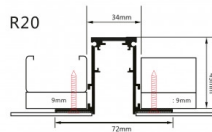

OPTONICA

Sistema Binario di Superficie Sospesa 3 Fasi S20

Colore della luce

Nessuna

Stamps

Specifiche tecniche

Numero di catalogo	5367
Brand	Optonica

Product Code	LN1-A4
Light Color	Nessuna
EAN Code	3800156653672
Material	aluminum & copper conductor tracks
Body Color	Black
Items per box	8
Dimensions	72.8 x 48 x 1000 mm
Gross weight	1,201 kg
Net weight	1,0008 kg
Warranty	2 Years