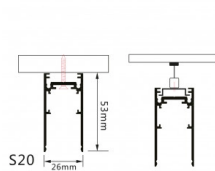

## Specifiche tecniche

<b>Numero di catalogo</b>	5364
<b>Brand</b>	Optonica
<b>Product Code</b>	LN1-A4

<b>Light Color</b>	Nessuna
<b>EAN Code</b>	3800156653641
<b>Material</b>	aluminum & copper conductor tracks
<b>Body Color</b>	Black
<b>Items per box</b>	8
<b>Dimensions</b>	26 x 53 x 1000 mm
<b>Gross weight</b>	1,012 kg
<b>Net weight</b>	0,8433 kg
<b>Warranty</b>	2 Years