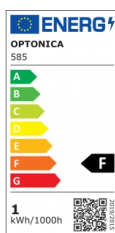

## Luce Sotterranea Acciaio Inox

**Potenza**    **Colore della luce**

• 1

Blu

**Stamps**

## Specifiche tecniche

<b>Numero di catalogo</b>	585
<b>Brand</b>	Optonica
<b>Product Code</b>	UN1-A4

<b>Power</b>	1
<b>Input voltage</b>	DC24V
<b>Flux</b>	300lm
<b>IP</b>	68
<b>Light Color</b>	Blu
<b>EAN Code</b>	3800156605855
<b>Energy Efficiency Label</b>	F
<b>On/Off Cycles</b>	100 000x
<b>Instant On</b>	< 0.5 s
<b>Temperature</b>	-20°C / +40°C
<b>Life span</b>	25 000 Hours
<b>Size of product</b>	23x40 mm
<b>Items per pack</b>	100
<b>Items per box</b>	1
<b>Color Of The Shell</b>	Silver
<b>Cable</b>	1.1x0.4mm <sup>2</sup>
<b>Application</b>	Indoor, Outdoor
<b>Beam</b>	60°