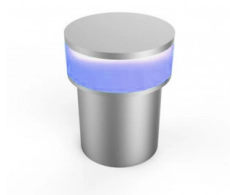

## Luce da Parete LED Potente

Potenza Colore della luce

• 1.3W

Blu

## Specifiche tecniche

<b>Numero di catalogo</b>	566
<b>Brand</b>	Optonica
<b>Product Code</b>	UN1-A9
<b>Power</b>	1.3W
<b>Input voltage</b>	DC24V
<b>IP</b>	65
<b>Light Color</b>	Blu
<b>EAN Code</b>	3800156605664
<b>Energy Efficiency Label</b>	F
<b>Temperature</b>	-20°C / +40°C
<b>Size of product</b>	32x44 mm
<b>Items per pack</b>	100
<b>Items per box</b>	1
<b>Color Of The Shell</b>	Silver
<b>Cable</b>	1.1x24 AWG
<b>Application</b>	Indoor, Outdoor

<b>Description</b>	This elegant mini raised head fitting is available in standard colors and RGB. Finished to a high st...
<b>Build in</b>	27 mm
<b>Gross weight</b>	0,100 kg
<b>Net weight</b>	0,070 kg
<b>Warranty</b>	2 Years