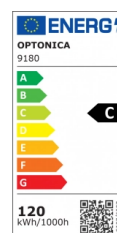

## Lampione LED Alta Luminosità - Driver Moso

**Potenza**    **Colore della luce**

• 120W

Luce fredda

## Specifiche tecniche

<b>Numero di catalogo</b>	9180
<b>Brand</b>	Optonica
<b>Product Code</b>	SL120-A7
<b>Power</b>	120W
<b>Energy Consumption</b>	120 kWh/1000h
<b>Input voltage</b>	AC220-240V
<b>Flux</b>	18000 lm
<b>FLUX per watt</b>	150lm/W
<b>IP</b>	65
<b>Dimmable</b>	No
<b>Correlated Color Temperature</b>	6000K
<b>Light Color</b>	Luce fredda
<b>Wattage Equivalent</b>	868W
<b>EAN Code</b>	3800156691803
<b>Energy Efficiency Label</b>	C
<b>Beam angle</b>	120°

<b>Hole Size</b>	Ø65 mm
<b>Power Factor</b>	0.95
<b>Power LED</b>	120W
<b>On/Off Cycles</b>	35 000x
<b>Instant On</b>	0.1s
<b>Operating Frequency</b>	50-60 Hz
<b>Temperature</b>	-20°C / +40°C
<b>Ra ≥</b>	70
<b>Life span</b>	50 000 Hours
<b>Color Code</b>	860
<b>Lumen maintenance at end of service life</b>	70%
<b>Size of product</b>	650x160x76 mm
<b>Items per box</b>	1
<b>Protection Class</b>	I
<b>Material</b>	Aluminium
<b>Gross weight</b>	10,810 kg
<b>Net weight</b>	9,8273 kg
<b>Warranty</b>	5 Years