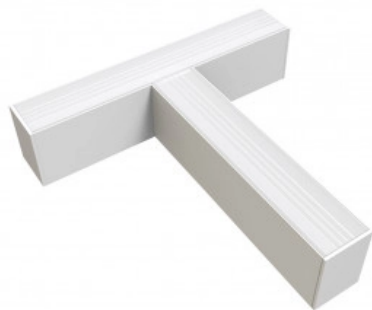

## Connettori LED di Forma Lineare Slim Linkable

**Potenza**   **Colore della luce**

- 15W

Luce naturale

**Stamps**