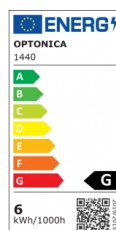

## Lampadina LED R50 E14

**Potenza**    **Colore della luce**

• 6W

Luce calda

## Specifiche tecniche

<b>Numero di catalogo</b>	1440
<b>Brand</b>	Optonica
<b>Product Code</b>	SP6-A8
<b>Socket</b>	E14
<b>Power</b>	6W
<b>Energy Consumption</b>	6 kWh/1000h
<b>Input voltage</b>	AC175-265V
<b>Flux</b>	450 lm
<b>FLUX per watt</b>	75lm/W
<b>IP</b>	20
<b>Dimmable</b>	No
<b>Correlated Color Temperature</b>	2700K
<b>Light Color</b>	Luce calda
<b>Wattage Equivalent</b>	48W
<b>EAN Code</b>	3800156614406
<b>Energy Efficiency Label</b>	G

<b>Beam angle</b>	180°
<b>Power Factor</b>	0.5
<b>Power LED</b>	6W
<b>On/Off Cycles</b>	25 000x
<b>Instant On</b>	0.2s
<b>Material</b>	ALU+PC
<b>Operating Frequency</b>	50-60 Hz
<b>Temperature</b>	-20°C / +40°C
<b>Ra ≥</b>	80
<b>Life span</b>	25 000 Hours
<b>Color Code</b>	827
<b>Lumen maintenance at end of service life</b>	70%
<b>Size of product</b>	50x85 mm
<b>Size of package</b>	90x50x50 mm
<b>Size of Box</b>	525x275x195 mm
<b>Items per pack</b>	1
<b>Items per box</b>	100
<b>Candela</b>	72 cd